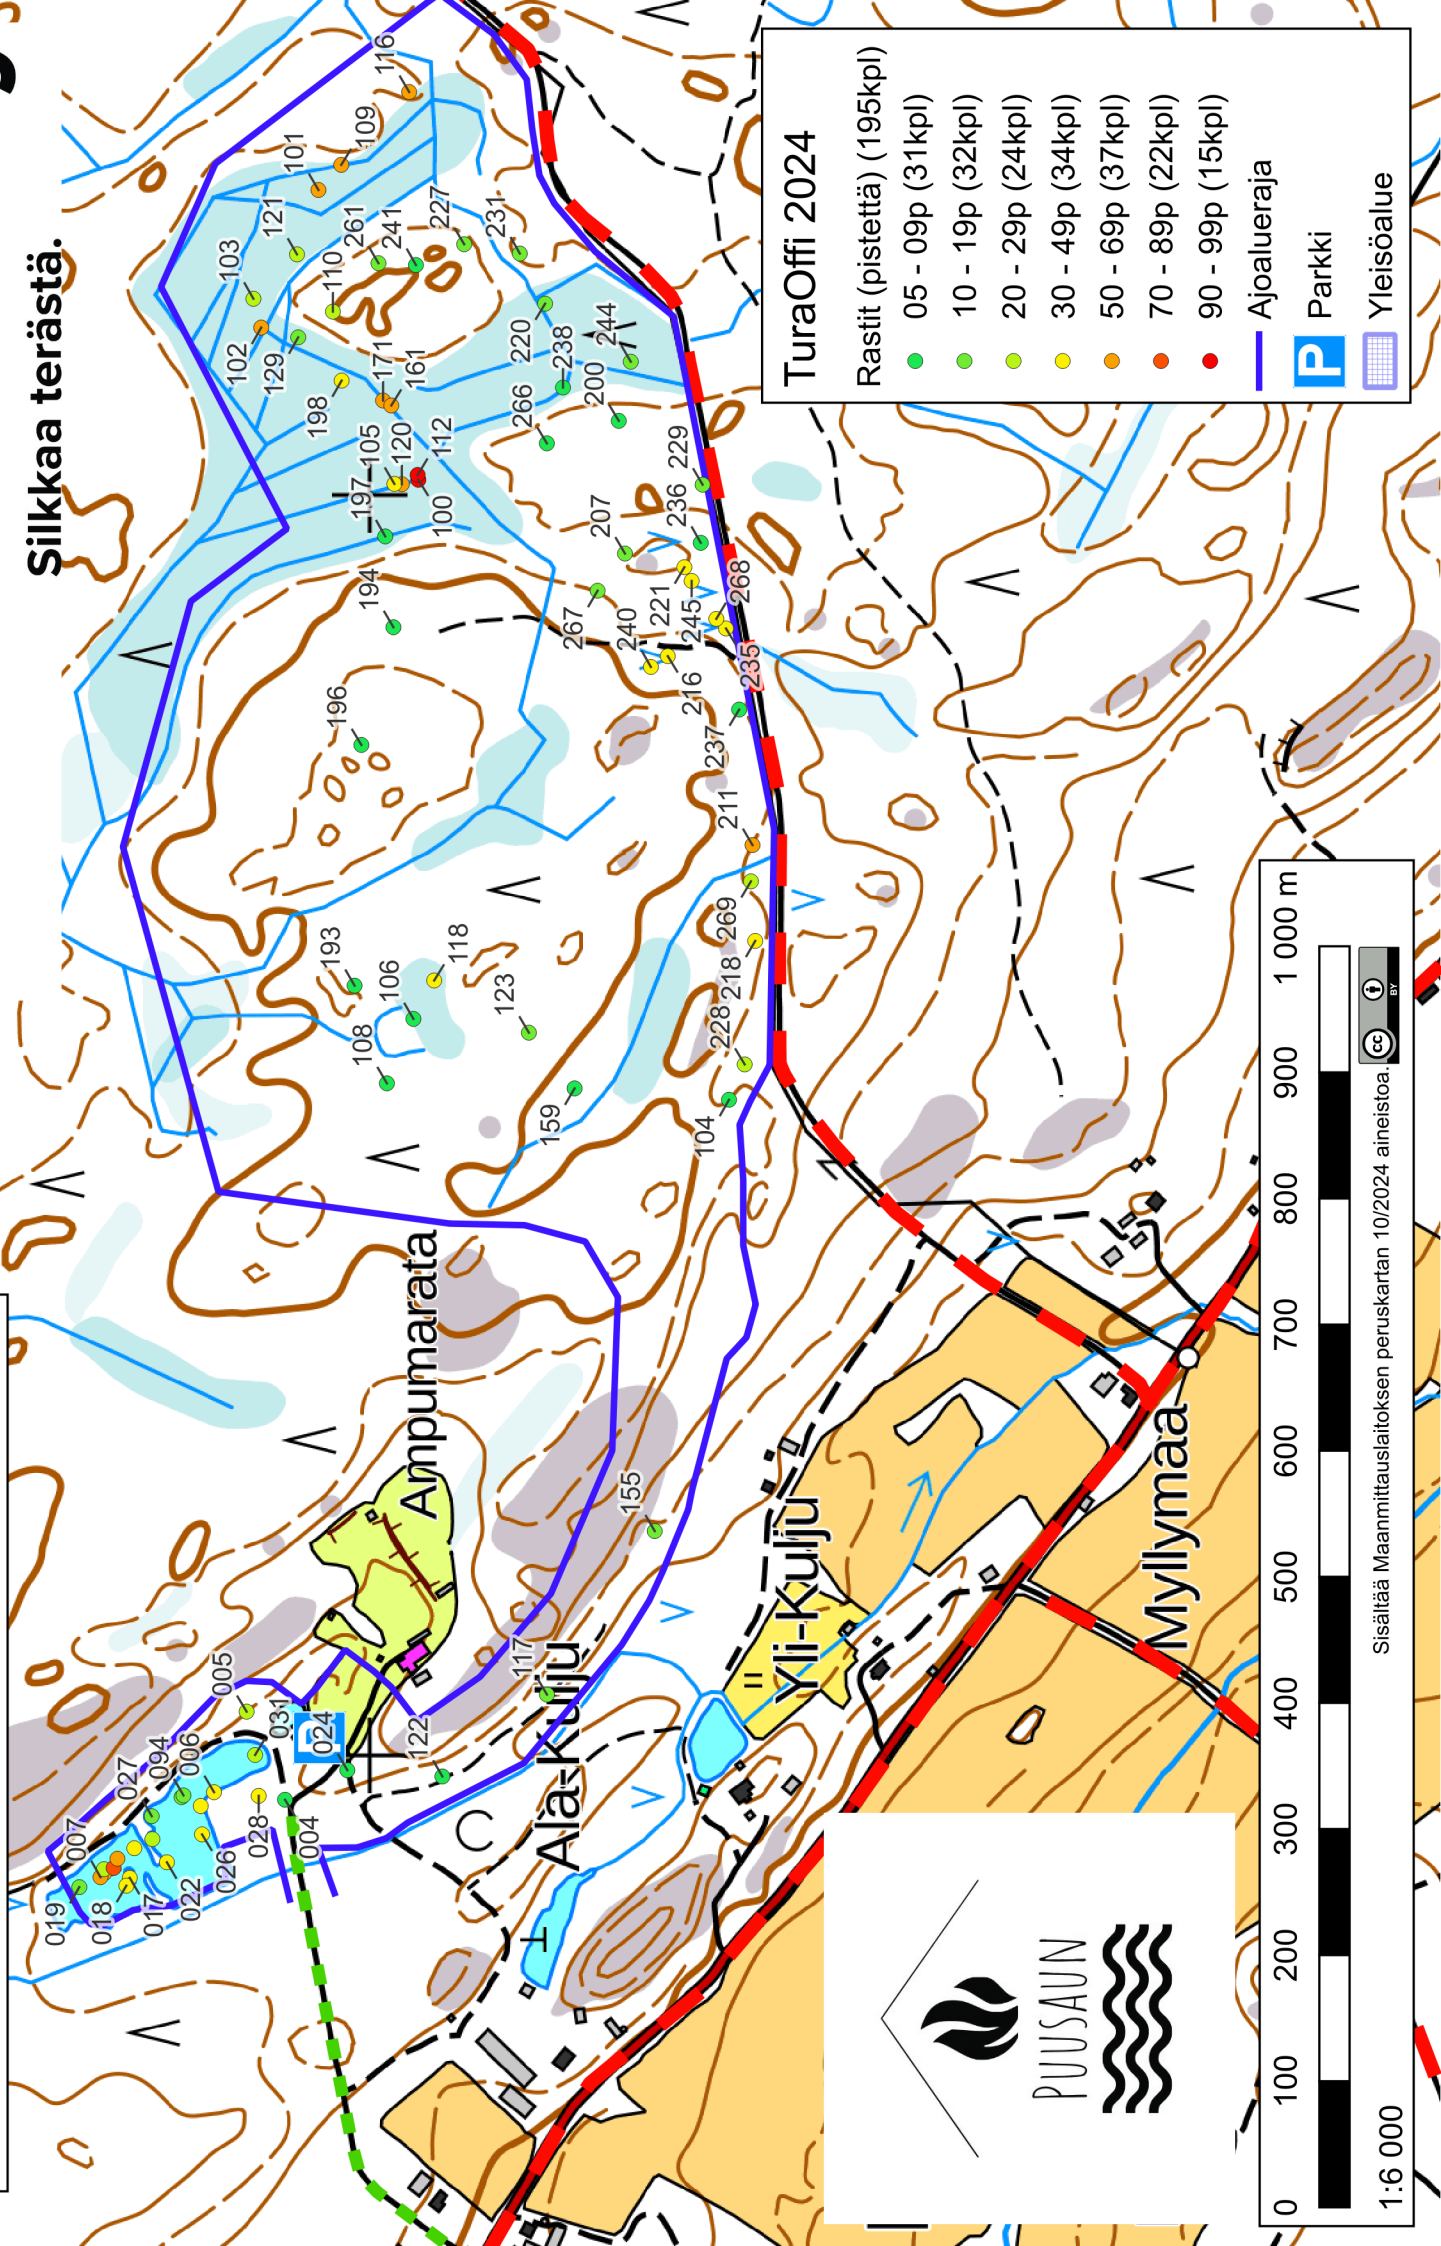

Silkkaa terästä.

Alue 3 - Ampumarata / Alakulju

Kuljuntie 286, Rauma