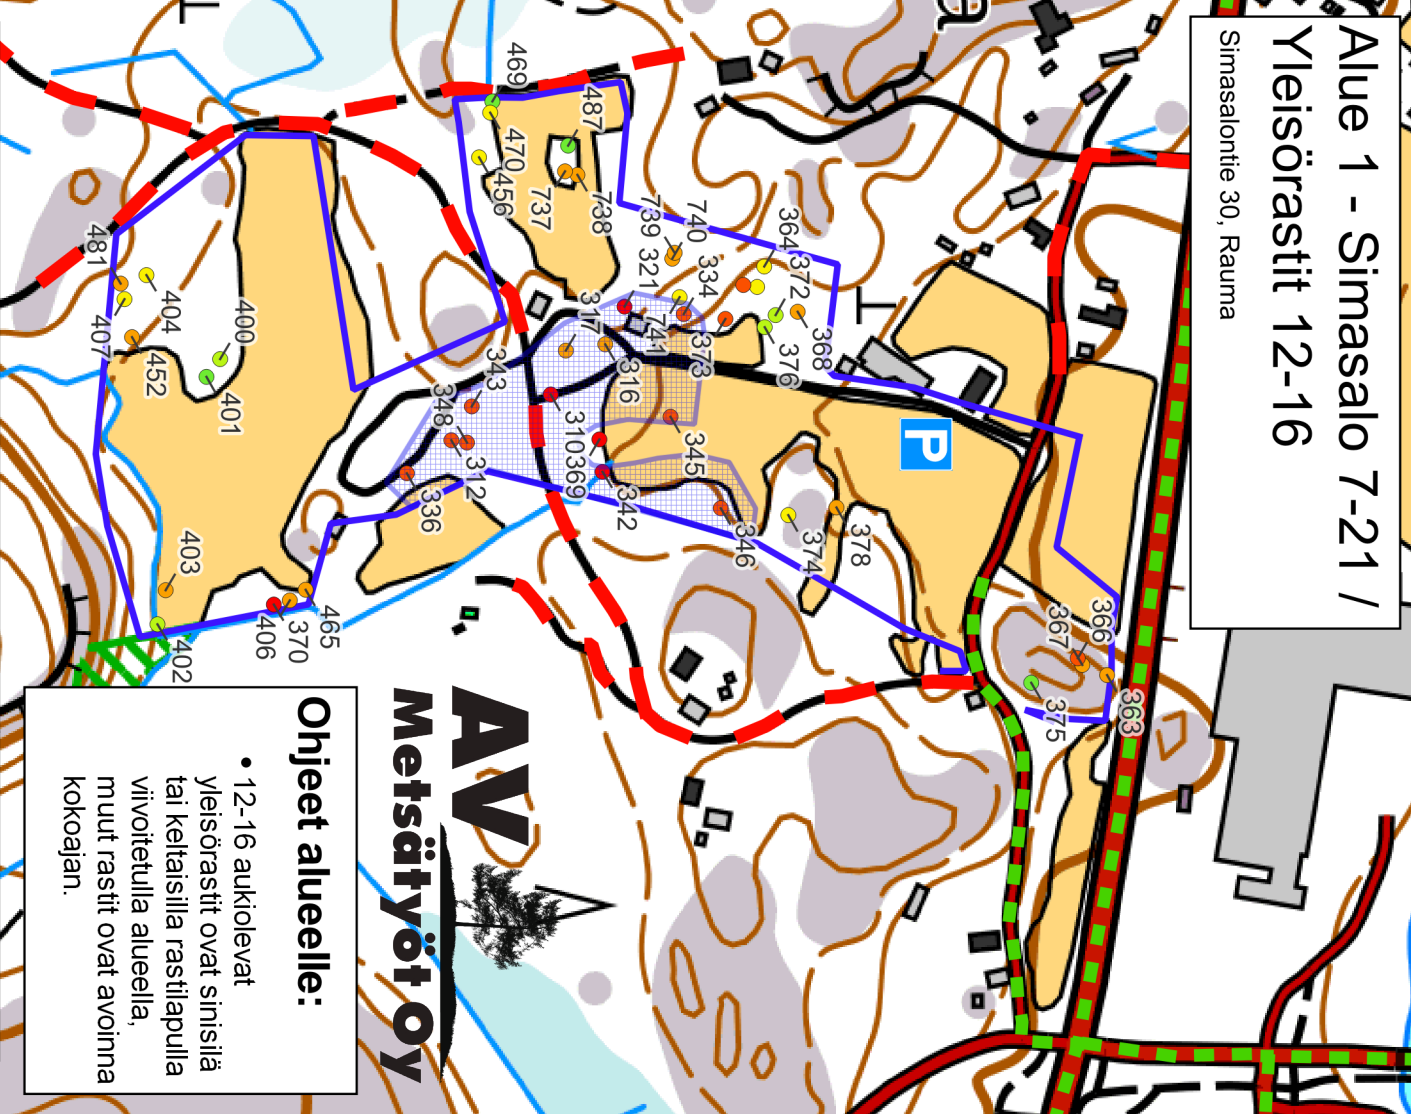

Alue 1 - Simasalo 7-21 / Yleisörastit 12-16

Simasalontie 30, Rauma

Ohjeet alueelle:

- 12-16 aukkiolivat yleisörastit ovat sinisiä tai keltaisilla rastiapulla viivoitettulla alueella, m uut rasti ovat avoimna kokoaian.

1:4 000

Sisältää Maanmittauslaitoksen peruskartan 10/2024 aineistoa.