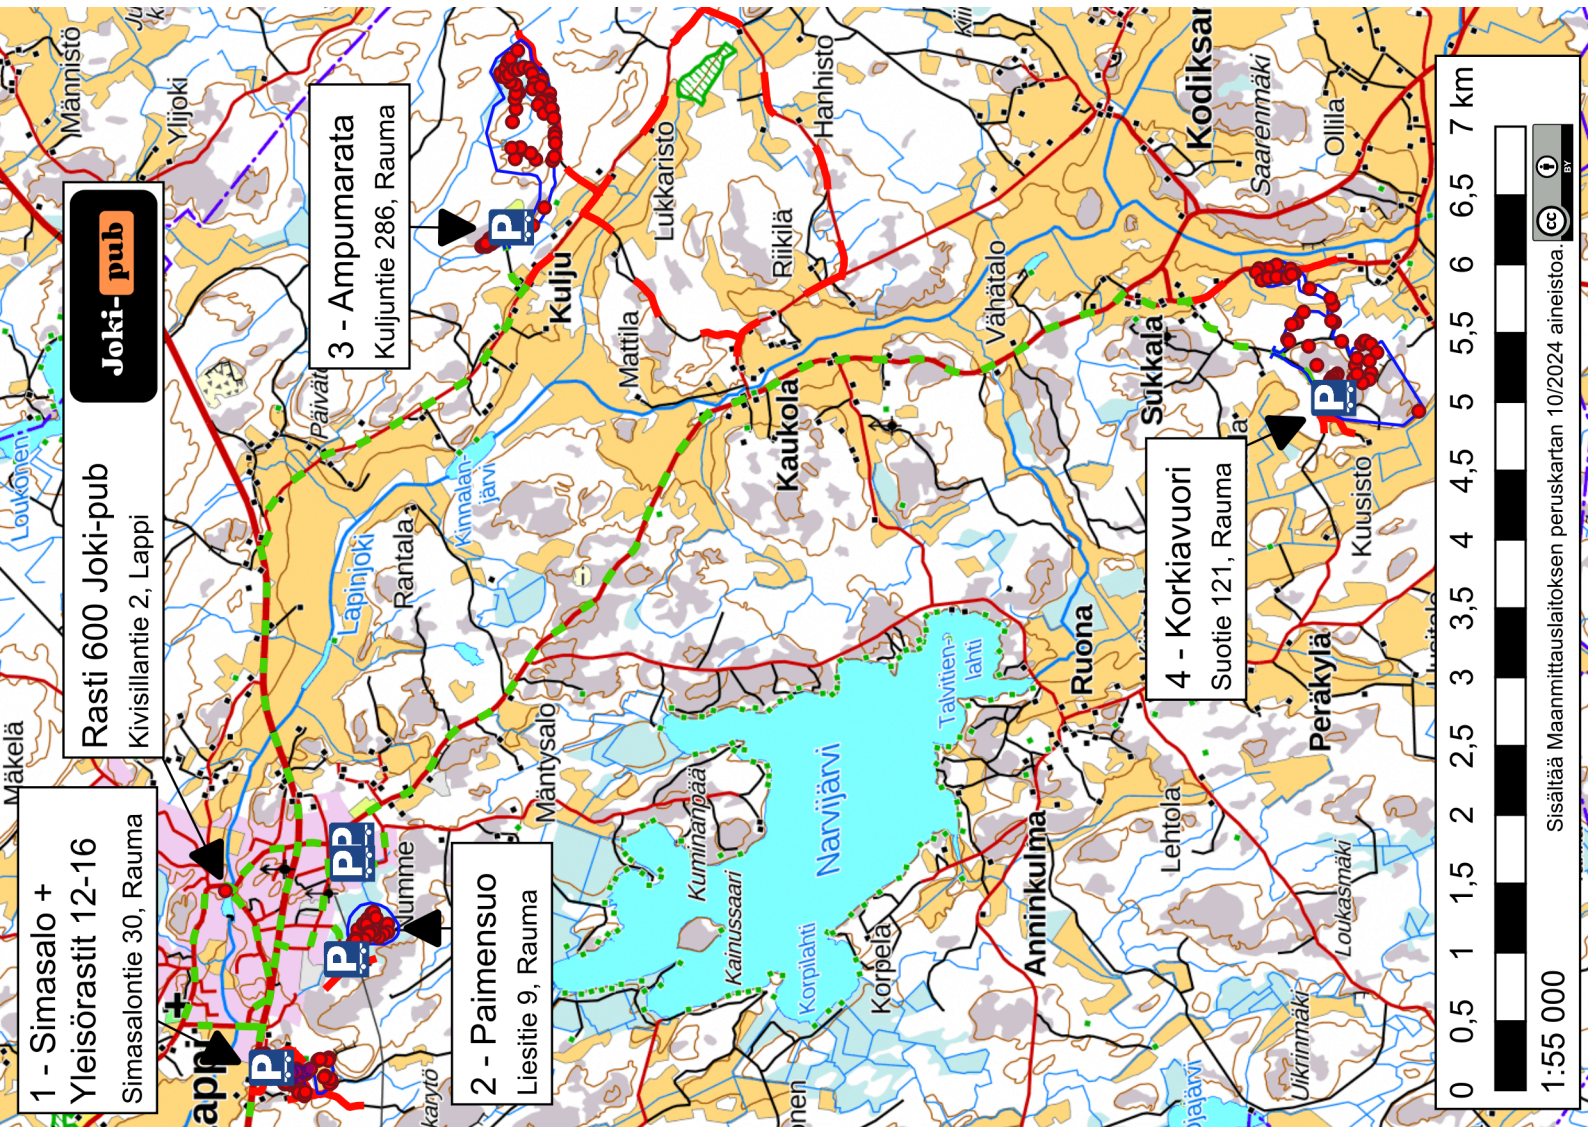

2. Paimensuo

(Liesitie 9, Rauma)

Kilpailijoille haastava suoalue ojanylityksineen. Täällä on perinteisesti jotkin joukkueet viettäneet pitkiä aikoja suon syleilyssä.

3. Ampumarata / Alakulju

(Kuljuntie 286, Rauma)

Alueella paras katsomispaikka on ampumaradan alueella, jossa olevalla lammella on huomattava määrä rasteja. Tämä on yksi yleisöystävällisimmistä katselupaikoista.

Kaakkoisella Alakuljun loholla rastit ovat pääsääntöisesti metsässä, joten jos haluat niitä nähdä niin varaudu kävelemään.

Muistathan pysäköidä autosi siten, että muutkin mahtuvat pysäköimään. Huomio että tie ampumaradalle on kapea ja kilpailijoita liikkuu tiellä myös traileriyhdistelmillä, joten antakaa kankeammalle tietä!

4. Isotalo offroad center / Korkiavuori

(Suotie 121, Rauma)

Alueella tulee jonkinverran käveltävää, mutta merkityn parkkipaikan läheisyydessä pieni helposti saavutettava kostea puuhamaa. Kapea tie vie perille ja muistakaa antaa tilaa kankeammille ajoneuvoyhdistelmille. Huomioi parkkeerausessa ettet tuki tietä tai traileriparkissa estä kilpailijoiden kulkua tai poispääsyä.

Rasti 600 Joki-pub

(Kivisillantie 2, Lappi)

Yksittäinen sponsorirasti. Pientä hidastetta kilpailijoille, mutta lähinnä hyvänä vinkkinä, missä voi kahvin käydä nauttimassa.