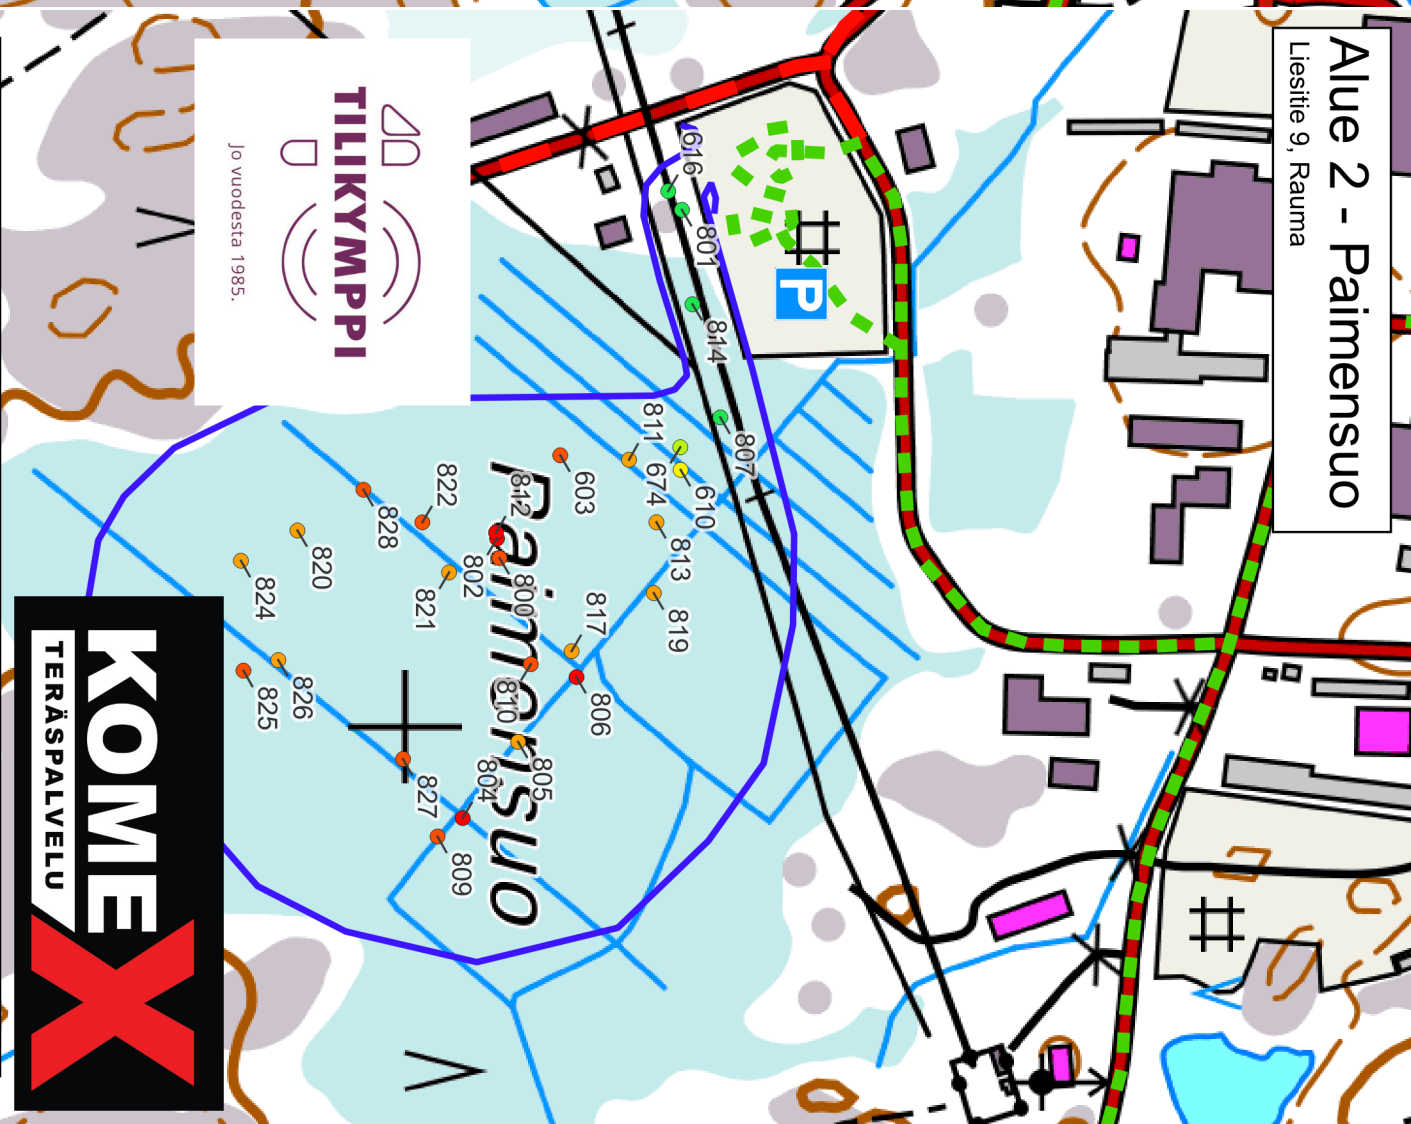

Alue 2 - Paimensuo

Liesitie 9, Rauma

1:4 000

Sisältää Maanmittauslaitoksen peruskartan 10/2024 aineistoa.