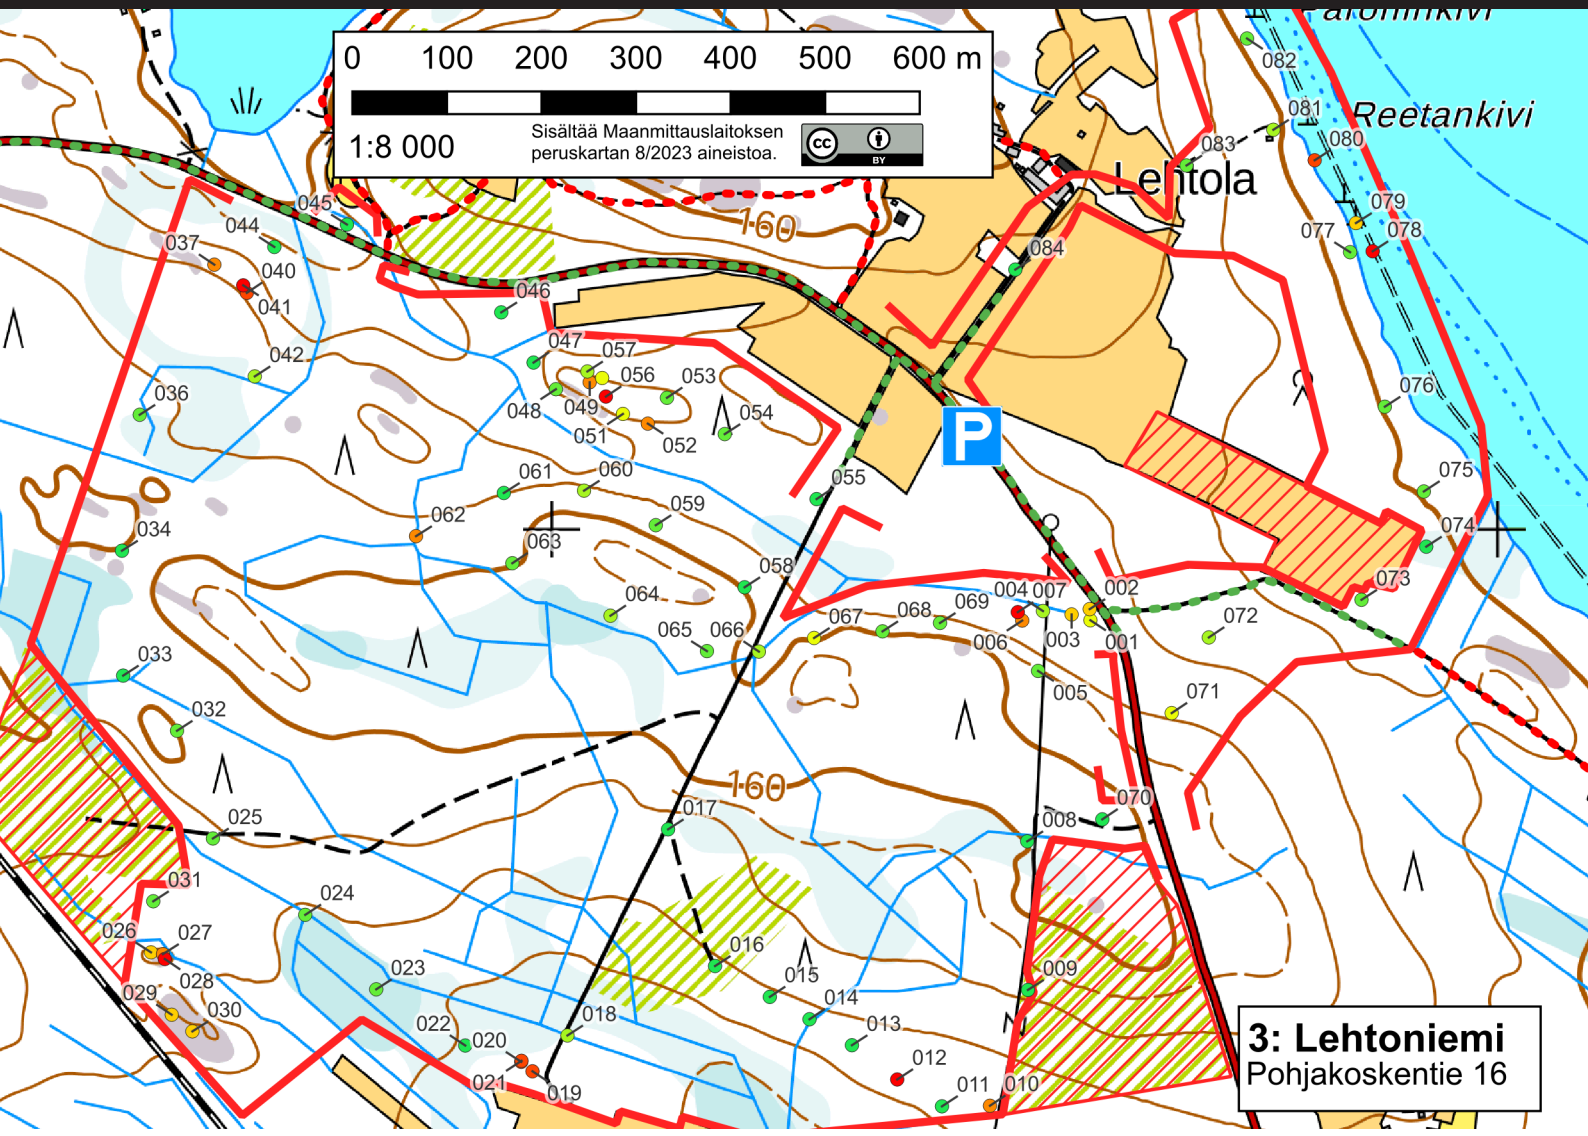

1	30	Kuusi	48	11	Ei taimikkoon	106	27	Polokuja	152	6	Laella	301	5	Aloitus	344	16	Ylos vaan	387	40	Uran vieri
2	40	Hauta	49	58	Kivella	107	83	Lumpelta	153	19	Hk	302	5	Monttu	345	41	Takaisin	388	5	Ura
3	42	Hauta	50	33	Takbna	108	33	Kepakko	154	14	Oksa	303	6	Kuusi	346	6	Tielle	389	90	Monttu
4	25	Oja	51	31	Mutka	110	74	Umpikuja	155	97	Kivaita	304	30	Kostea	347	4	Uran alku	390	52	Maen alla
5	10	Rinne	52	58	Alla	111	23	Manty	156	23	Pisto	305	15	Muurahaispesa	348	20	Romu	391	47	Viltto
6	50	Matkalla	53	12	Koukku	112	11	Kujalla	157	6	Naavaa	306	8	Lahokanto	349	23	Kivikko	392	41	Kaitto
7	83	Perilla	54	11	Koivu	113	89	Ankkalampi	158	70	Laho	307	61	Leppa	350	32	Penkka	393	6	Reitti
8	5	Sivussa	55	9	Ojalla	114	99	Ankanpera	159	7	Kankaalla	308	45	Peranurkka	351	18	Koivu	394	5	Ura
9	5	Helppo	56	81	Roikkuu	115	7	Ysikympy	160	27	Kenossa	309	28	Monkijarasti	352	31	Kanto	395	60	Paska monttu
10	60	Kulma	57	22	Nurkka	116	10	Ohituskaista	161	6	Hautakivi	310	33	Nyppyla	353	14	Ylospain	396	20	Potero
11	6	Uralla	58	3	Pistolle	117	13	Nauha	163	13	Kolo	311	18	Raossa	354	93	Hienoa	397	17	Puoli rinne
12	86	Kumpare	59	11	Kuusi	118	1	Kuluma	164	9	Varvikko	312	5	Kuivetto	355	27	Maisema	401	35	Hankala
13	7	Reitti	60	22	Helppo	119	9	Yityspaikka	167	4	Kivakoivu	313	60	Akuanka	356	8	Puolukka	402	55	Konstikas
14	5	Risu	61	8	Laitaa	120	8	Pellon Laitaa	169	7	Kuusi	314	19	Ylhaalla	357	5	Ohi	403	96	Tasainen
15	5	Ura	62	51	Piston Paa	121	4	Risteys	170	30	Enpatijia	315	95	Pudotus	358	14	Manty	404	69	Volovo
16	4	Ohjaava	63	12	Uralle	122	3	Lappu	171	2	Kaks	316	22	Puolirinne	359	29	Risu	406	75	Kivissa
17	4	Pihlaja	64	28	Pokkela	123	43	Kosteikko	172	6	Puu	317	7	Varjossa	360	39	Kakkara	500	90	11-18 Nolla
18	23	Hop	65	11	Metsa	124	5	Aukko	173	3	Huapa	318	92	Alaspain	361	35	Uran paa	501	99	11-18 Hole
19	69	Mutka	66	21	Road 66	125	11	Nosto	174	32	Kivella	319	24	Mustikka	362	9	Vierassa	502	98	11-18 Huiputus
20	69	Suora	67	39	Vuorella	126	8	Uralla	176	4	Seivas	320	21	Maella	363	95	Reunalla	503	99	11-18 Seinä
21	65	Suora	68	16	Kierto	127	10	Reitti	177	1	Stanan	321	7	Lapikulku	364	82	Jakala	504	33	11-18 In one
22	4	Ohjaa	69	12	Kuivalla	128	20	Rengasriikko	178	8	Pihlaja	322	11	Juurakko	365	16	Variksen marja	505	99	11-18 Hilux
23	10	Sinne	70	2	Ohi	129	9	Kah	179	16	Kavra	323	8	Tastanain	366	8	Leppa kanto	506	69	11-18 Nurkassa
24	10	Ohjaa	71	32	Nyppy	130	71	Mistavaan	180	37	Kolossa	324	27	Luontopolku	367	46	Kivi	507	27	11-18 Tasamaa
25	11	Koivu	72	25	Reitti	131	62	Hyllilla	181	19	Samalta	325	26	Tyvessa	368	5	Uralla	508	61	11-18 Suojelu
26	40	Helppo	73	11	Pellon Kiertö	132	30	Vanha Tuttu	182	8	Koivu	326	17	Kuuseen	369	6	Vattu	509	42	11-18 Nareessa
27	63	Nokalla	74	4	Leppa	135	50	Rintaus	183	11	Tukki	327	48	Koivu	370	72	Rinteessa	510	55	11-18 Roiskeita
28	87	Vaativa	75	11	Ura	136	12	Juuri	184	79	Venyty	328	12	Takana	371	40	Kinkama	511	96	11-18 Savella
29	42	Nyppy	76	11	Kukkanen Pliisi	137	77	Taallahanse	185	31	Uranpaa	329	70	Ylos vaan	372	31	Koivu	512	29	11-18 Haara
30	40	Paassa	77	12	Ranta Puu	138	90	Vade	186	11	Sopiva	330	16	Nare	373	12	Kivikko	513	97	11-18 Vastaran
31	11	Koukkaus	78	90	Kivikko	139	14	Lavulla	187	69	Irtokivia	331	14	Keno	374	66	Mutka	514	56	11-18 Rintuus
32	11	Tasta	79	45	Matalassa	140	56	Kanto	188	32	Penkalla	332	4	Reitilla	375	48	Kallio	515	51	11-18 Askelma
33	8	Tikka	80	68	Siella	141	1	Metsaan	189	8	Reunaa Pitkin	333	37	Kulma	376	30	Laho kanto	516	42	11-18 Portaalle
34	6	Lanteen	81	22	Risteys	142	12	Kaatopaikka	190	1	Jatkuu	334	88	Pihlaja	377	50	Tasanne	517	44	11-18 Lantoja
36	12	Pliisu	82	15	Nurkka	143	40	Paarmoja	191	12	Ojia	335	19	Kapu	378	45	Kulma	518	43	11-18 Nyppy
37	63	Lasku	83	10	Polku	144	51	Mutkalla	192	3	Sunnuntai	336	74	Lutakko	379	63	Kanto	519	10	11-18 Kynnympö
40	73	Vito valli	84	3	Suunta	145	98	Puutteenpera	193	43	Kosteata	337	25	Pehmyt	380	27	Lahella	520	16	11-18 Puska
41	98	Vito peralla	100	3	Aloitus	146	72	Lajassa	194	99	Pussukka	338	18	Helppo	381	38	Alhaalta			
42	21	Ruoka	101	2	Ura	147	99	Kielele	195	38	Vallia	339	7	Pisto	382	35	Vaudilla