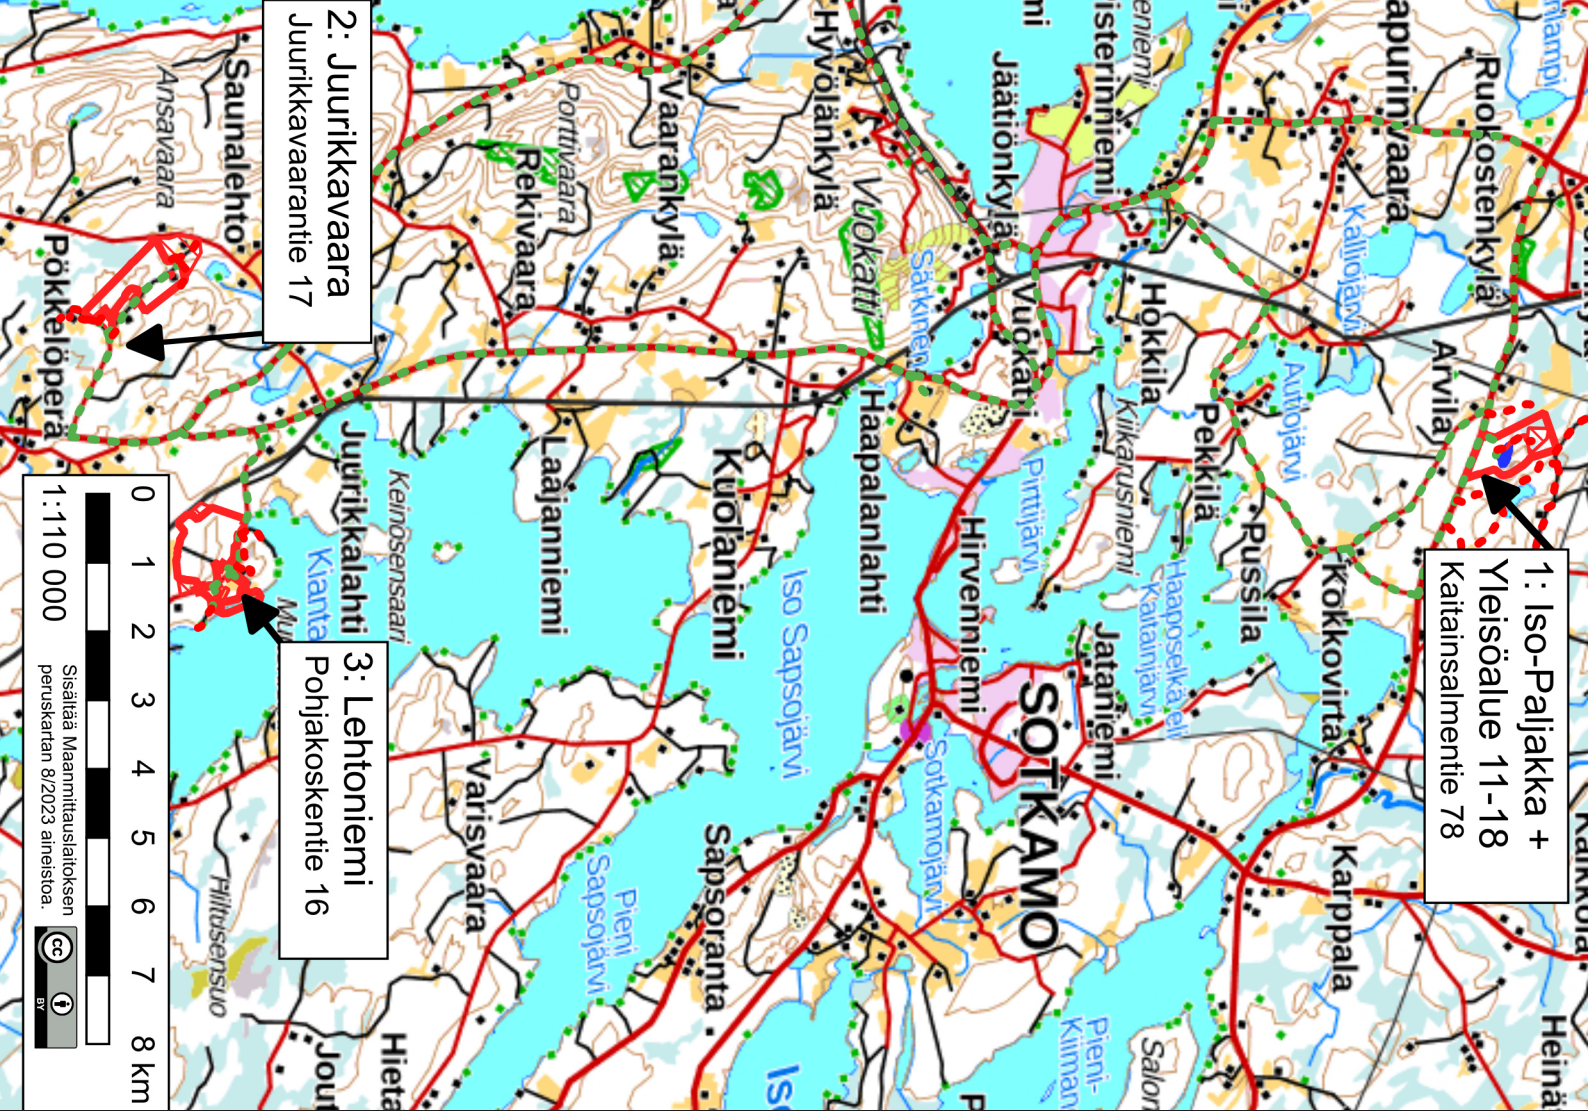

Muutama huomioitava juttu:

- Kilpailuaika lauantaina 08-21, yleisöalue 11-18.
- Omalla moottorijoneuvolla saa ajaa vain teitä pitkin, jotka ovat helposti henkilöautolla ajettavia.
- Pitäkää huoli pysäköidessänne, ettette estä tai aiheuta vaaraa muille tienkäyttäjille.
- Varokaa vinssaavia ajoneuvoja, sillä katketessaan vaijeri sivaltaa vaarallisella voimalla.
- Pitäkää turvallinen etäisyys ajoneuvoihin.
- Uskokaa, kun kilpailija pyytää antamaan tilaa.
- Muistakaa, että minkä jaksatte kantaa metsään, jaksatte myös kantaa pois. Pidetään paikat roskattomina.
- Olkaa varovaisia tupakantumppien yms. kanssa.

Ajoalueet:

1. Iso-Paljakka + Yleisöalue (11-18):

Kaitainsalmentie 78

Suuri alue jolla on karttaan sinisellä rajatut yleisörastit. Nämä yleisörastit ovat haettavissa vain 11-18 välisenä aikana, joten käytännössä kaikki kilpailijat tulevat käymään tällöin paikalla, eritoten kun rastien pisteet ovat suuret. Alueelle on tehty yleisönkannalta mielenkiintoisia rasteja, joiden kanssa kilpailijat joutuvat oikeasti näkemään vaivaa.

Alue on muutoin pääsääntöisesti kovapohjaista metsämaastoa ja kalliota. Toki alueelle mahtuu muutamia paikkoja joissa kumikenkä on kova sana.

Alueella on myös **buffetti**, jonka ostoksilla tuet paikallisen seuran toimintaa.

Luokka	Nro.	Joukkue	Ajoneuvo(t)
Pikku	136	Team Rapakko	Can-am maverix UTV
Pikku	137	Team SuSa	Samuari
Pikku	138	Kurasakki	Suikka
Pikku	139	Team Mönkkäriauto Pikkumusta	Toyota LJ 70 Pikkumusta
Pikku	140	Team Rapakko 2	Suzuki jimny
Pikku	141	Asis two	Suzuki
Iso	142	Vasara	Toyota LJ
Iso	143	Off-road Kainuu TeAmatöörät	Beejii
Iso	144	Team Mönkkäriauto	Volvo C303 Blondi
Iso	145	Maasturistit	Suzuki
Avoim	146	Matti.v & apinat	Omavalmiste
Avoim	147	Swamp Predators	Mitsu
Avoim	148	Kumiankka	Bbc suzuki
Avoim	149	TemmiTiimi jr	Vosu
Avoim	150	Asis One	Hilux
Avoim	151	Team Rymy	Suzuki
Avoim	152	Ronkainen Group	Suzuki
Avoim	153	Asis III	G Mersu
Avoim	154	Vannepaja Slava Ukraina	V60 Ukraina edition
ATV	35	Atv Team Vire	Honda/Suzuki
ATV	51	Renerampe	Polaris scrambler/ Can-am Renegade
ATV	77	Metsäetanatmotomoto77	550/600 cfmoto
ATV	79	Etelän Keijot	Renegade/cfmoto
ATV	82	Team Teliveto	Can-am 1000 6x6/Can-am 450 6x6
ATV	90	Wuoksioffroad	Canam / CFMoto
ATV	96	Van & Porvis	Yamaha Kodiak 700 / Grizzly 450
Safari	155	Pitkäonpilalla	Pajero

2. Juurikkavaara:

Juurikkavaarantie 17

Juurikkavaaran alue on suuria korkeuseroja ja maisemiltaan erittäin näyttävää. Täällä joutuu auton jättämään kauemmaksi parkkiin ja käveltävää / pyöräiltävää tulee parhaille rastipaikoille kilometrin verran.

Parhaat rastipaikat katsojien kannalta löytyvät aluetta halkovan tien pohjoispuolelta jyrkässä vaaran rinteestä. Muuten alue on kilpailijoilla helpohkoa ajelua.

3. Lehtoniemi:

Pohjakoskentie 16

Alue on yleisesti helpohkoa maastoa kilpailijoille. Yleisölle mielenkiintoisimmat paikat löytyvät rastien 46-57 muodostamasta keskitymästä, johon on tieltä alle 100m kävely. Samoin tien lähellä olevat muutama kosteammat punaiset rastit ovat varmasti katsomisen arvoisia.

Auto- ja Konekorjaamo
Konepalvelu
J. Matikainen
Otanmäki

NESTE OILS
AUTOHUOLTO
Kajala & Kuittinen Oy
puh. 040-757 6603 ja 050-533 9101

H A A P A L A®
P A N I M O - R A V I N T O L A

TieTOPARTIO

Kainuun
Metsäkone Oy

Määränpäänä
RENGAS
CENTER
RATATIEN RENGAS OY

PILOT & TRANSPORT OY
•SOTKAMO•

MKP
HUUSKO
METSÄKONEPALVELU

Lokapalvelu Kähkönen Oy

Laavu

KTR
URAKOINTI

Hakka Oy

WWW.OFFROADTARVIKE.FI

KAJAANIN
METSÄKONEHUOLTO