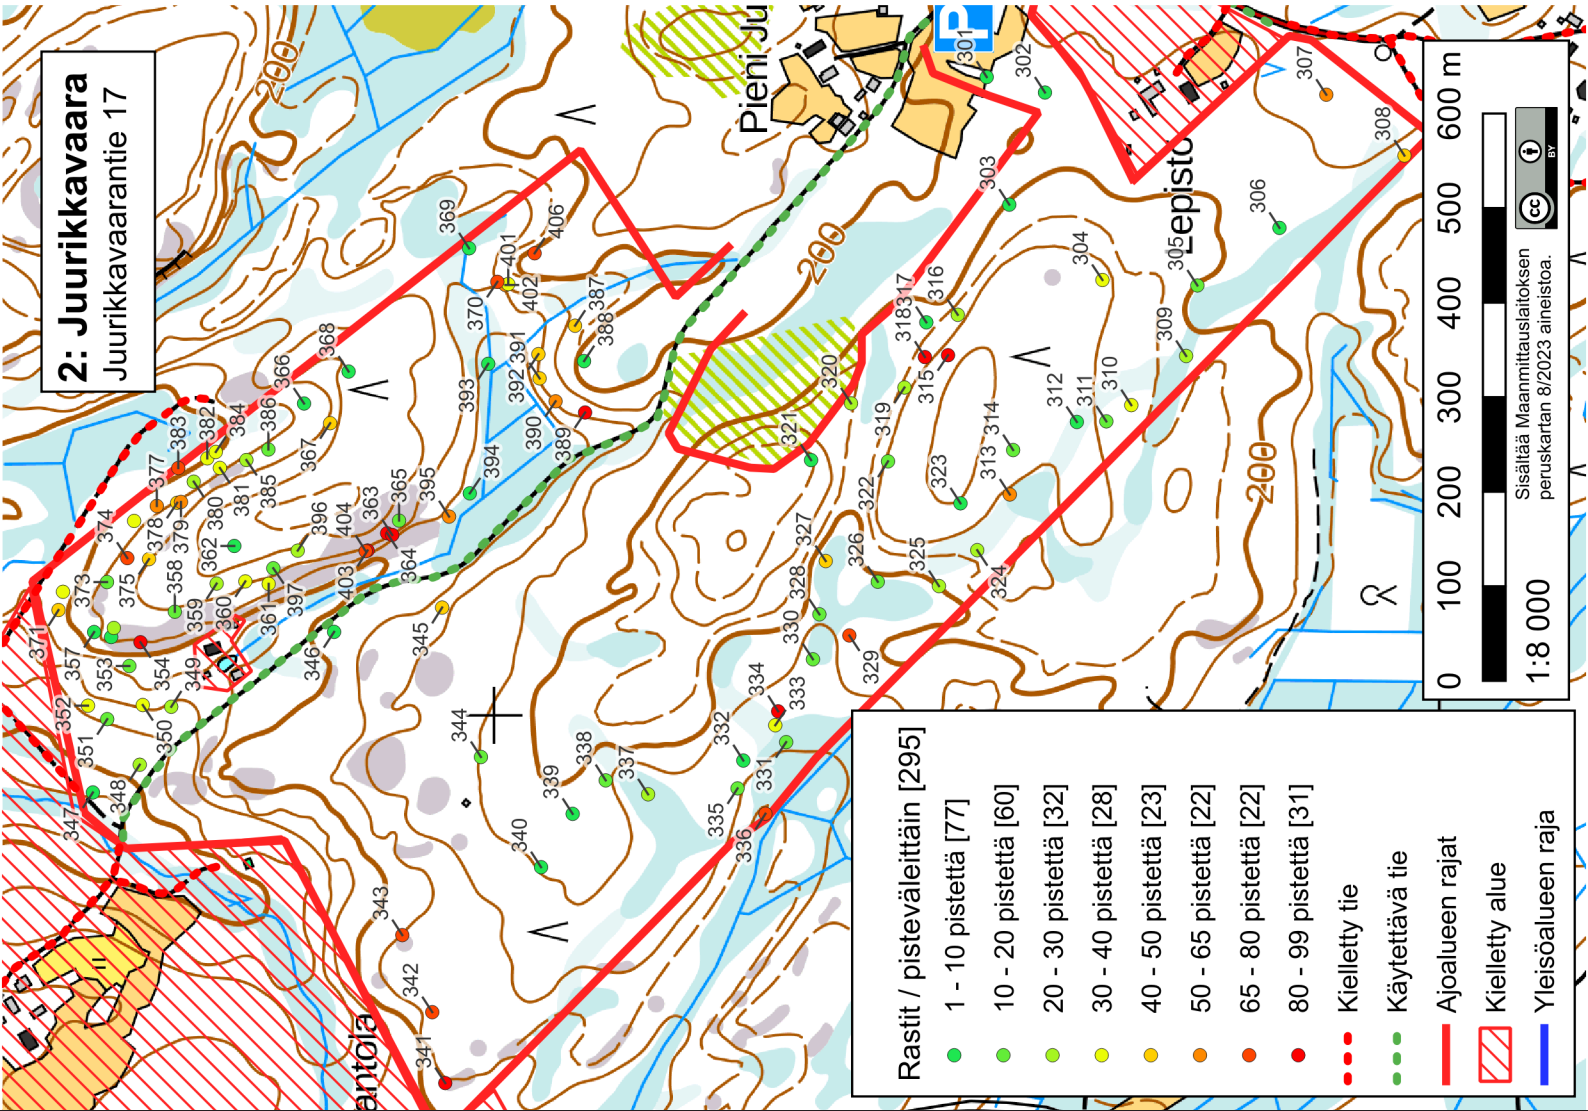

1	30	Kuusi	48	11	Ei taimikkoon	106	27	Polokuja	152	6	Laella	301	5	Aloitus	344	16	Ylos vaan	387	40	Uran vieri
2	40	Hauta	49	58	Kivella	107	83	Lumpelta	153	19	Hk	302	5	Monttu	345	41	Takaisin	388	5	Ura
3	42	Hauta	50	33	Takbna	108	33	Kepakko	154	14	Oksa	303	6	Kuusi	346	6	Tielle	389	90	Monttu
4	25	Oja	51	31	Mutka	110	74	Umpikuja	155	97	Kivaita	304	30	Kostea	347	4	Uran alku	390	52	Maen alla
5	10	Rinne	52	58	Alla	111	23	Manty	156	23	Pisto	305	15	Muurahaispesa	348	20	Romu	391	47	Viltto
6	50	Matkalla	53	12	Koukku	112	11	Kujalla	157	6	Naavaa	306	8	Lahokanto	349	23	Kivikko	392	41	Kaitto
7	83	Perilla	54	11	Koivu	113	89	Ankkalampi	158	70	Laho	307	61	Leppa	350	32	Penkka	393	6	Reitti
8	5	Sivussa	55	9	Ojalla	114	99	Ankanpera	159	7	Kankaalla	308	45	Peranurkka	351	18	Koivu	394	5	Ura
9	5	Helppo	56	81	Roikkuu	115	7	Ysikympy	160	27	Kenossa	309	28	Monkijarasti	352	31	Kanto	395	60	Paska monttu
10	60	Kulma	57	22	Nurkka	116	10	Ohituskaista	161	6	Hautakivi	310	33	Nyppyla	353	14	Ylospain	396	20	Potero
11	6	Uralla	58	3	Pistolle	117	13	Nauha	163	13	Kolo	311	18	Raossa	354	93	Hienoa	397	17	Puoli rinne
12	86	Kumpare	59	11	Kuusi	118	1	Kuluma	164	9	Varvikko	312	5	Kuivetto	355	27	Maisema	401	35	Hankala
13	7	Reitti	60	22	Helppo	119	9	Yityspaikka	167	4	Kivakoivu	313	60	Akuanka	356	8	Puolukka	402	55	Konstikas
14	5	Risu	61	8	Laitaa	120	8	Pellon Laitaa	169	7	Kuusi	314	19	Ylhaalla	357	5	Ohi	403	96	Tasainen
15	5	Ura	62	51	Piston Paa	121	4	Risteys	170	30	Enpatijia	315	95	Pudotus	358	14	Manty	404	69	Volovo
16	4	Ohjaava	63	12	Uralle	122	3	Lappu	171	2	Kaks	316	22	Puolirinne	359	29	Risu	406	75	Kivissa
17	4	Pihlaja	64	28	Pokkela	123	43	Kosteikko	172	6	Puu	317	7	Varjossa	360	39	Kakkara	500	90	11-18 Nolla
18	23	Hop	65	11	Metsa	124	5	Aukko	173	3	Huapa	318	92	Alaspain	361	35	Uran paa	501	99	11-18 Hole
19	69	Mutka	66	21	Road 66	125	11	Nosto	174	32	Kivella	319	24	Mustikka	362	9	Vierassa	502	98	11-18 Huiputus
20	69	Suora	67	39	Vuorella	126	8	Uralla	176	4	Seivas	320	21	Maella	363	95	Reunalla	503	99	11-18 Seinä
21	65	Suora	68	16	Kierto	127	10	Reitti	177	1	Stanan	321	7	Lapikulku	364	82	Jakala	504	33	11-18 In one
22	4	Ohjaa	69	12	Kuivalla	128	20	Rengasriikko	178	8	Pihlaja	322	11	Juurakko	365	16	Variksen marja	505	99	11-18 Hilux
23	10	Sinne	70	2	Ohi	129	9	Kah	179	16	Kavra	323	8	Tastanain	366	8	Leppa kanto	506	69	11-18 Nurkassa
24	10	Ohjaa	71	32	Nyppy	130	71	Mistavaan	180	37	Kolossa	324	27	Luontopolku	367	46	Kivi	507	27	11-18 Tasamaa
25	11	Koivu	72	25	Reitti	131	62	Hyllilla	181	19	Samalta	325	26	Tyvessa	368	5	Uralla	508	61	11-18 Suojelu
26	40	Helppo	73	11	Pellon Kiertö	132	30	Vanha Tuttu	182	8	Koivu	326	17	Kuuseen	369	6	Vattu	509	42	11-18 Nareessa
27	63	Nokalla	74	4	Leppa	135	50	Rintaus	183	11	Tukki	327	48	Koivu	370	72	Rinteessa	510	55	11-18 Roiskeita
28	87	Vaativa	75	11	Ura	136	12	Juuri	184	79	Venyty	328	12	Takana	371	40	Kinkama	511	96	11-18 Savella
29	42	Nyppy	76	11	Kukkanen Pliisi	137	77	Taallahanse	185	31	Uranpaa	329	70	Ylos vaan	372	31	Koivu	512	29	11-18 Haara
30	40	Paassa	77	12	Ranta Puu	138	90	Vade	186	11	Sopiva	330	16	Nare	373	12	Kivikko	513	97	11-18 Vastaran
31	11	Koukkaus	78	90	Kivikko	139	14	Lavulla	187	69	Irtokivia	331	14	Keno	374	66	Mutka	514	56	11-18 Rintuus
32	11	Tasta	79	45	Matalassa	140	56	Kanto	188	32	Penkalla	332	4	Reitilla	375	48	Kallio	515	51	11-18 Askelma
33	8	Tikka	80	68	Siella	141	1	Metsaan	189	8	Reunaa Pitkin	333	37	Kulma	376	30	Laho kanto	516	42	11-18 Portaalle
34	6	Lanteen	81	22	Risteys	142	12	Kaatopaikka	190	1	Jatkuu	334	88	Pihlaja	377	50	Tasanne	517	44	11-18 Lantoja
36	12	Pliisu	82	15	Nurkka	143	40	Paarmoja	191	12	Ojia	335	19	Kapu	378	45	Kulma	518	43	11-18 Nyppy
37	63	Lasku	83	10	Polku	144	51	Mutkalla	192	3	Sunnuntai	336	74	Lutakko	379	63	Kanto	519	10	11-18 Kynnympö
40	73	Vito valli	84	3	Suunta	145	98	Puutteenpera	193	43	Kosteata	337	25	Pehmyt	380	27	Lahella	520	16	11-18 Puska
41	98	Vito peralla	100	3	Aloitus	146	72	Lajassa	194	99	Pussukka	338	18	Helppo	381	38	Alhaalta			
42	21	Ruoka	101	2	Ura	147	99	Kielele	195	38	Vallia	339	7	Pisto	382	35	Vaudilla