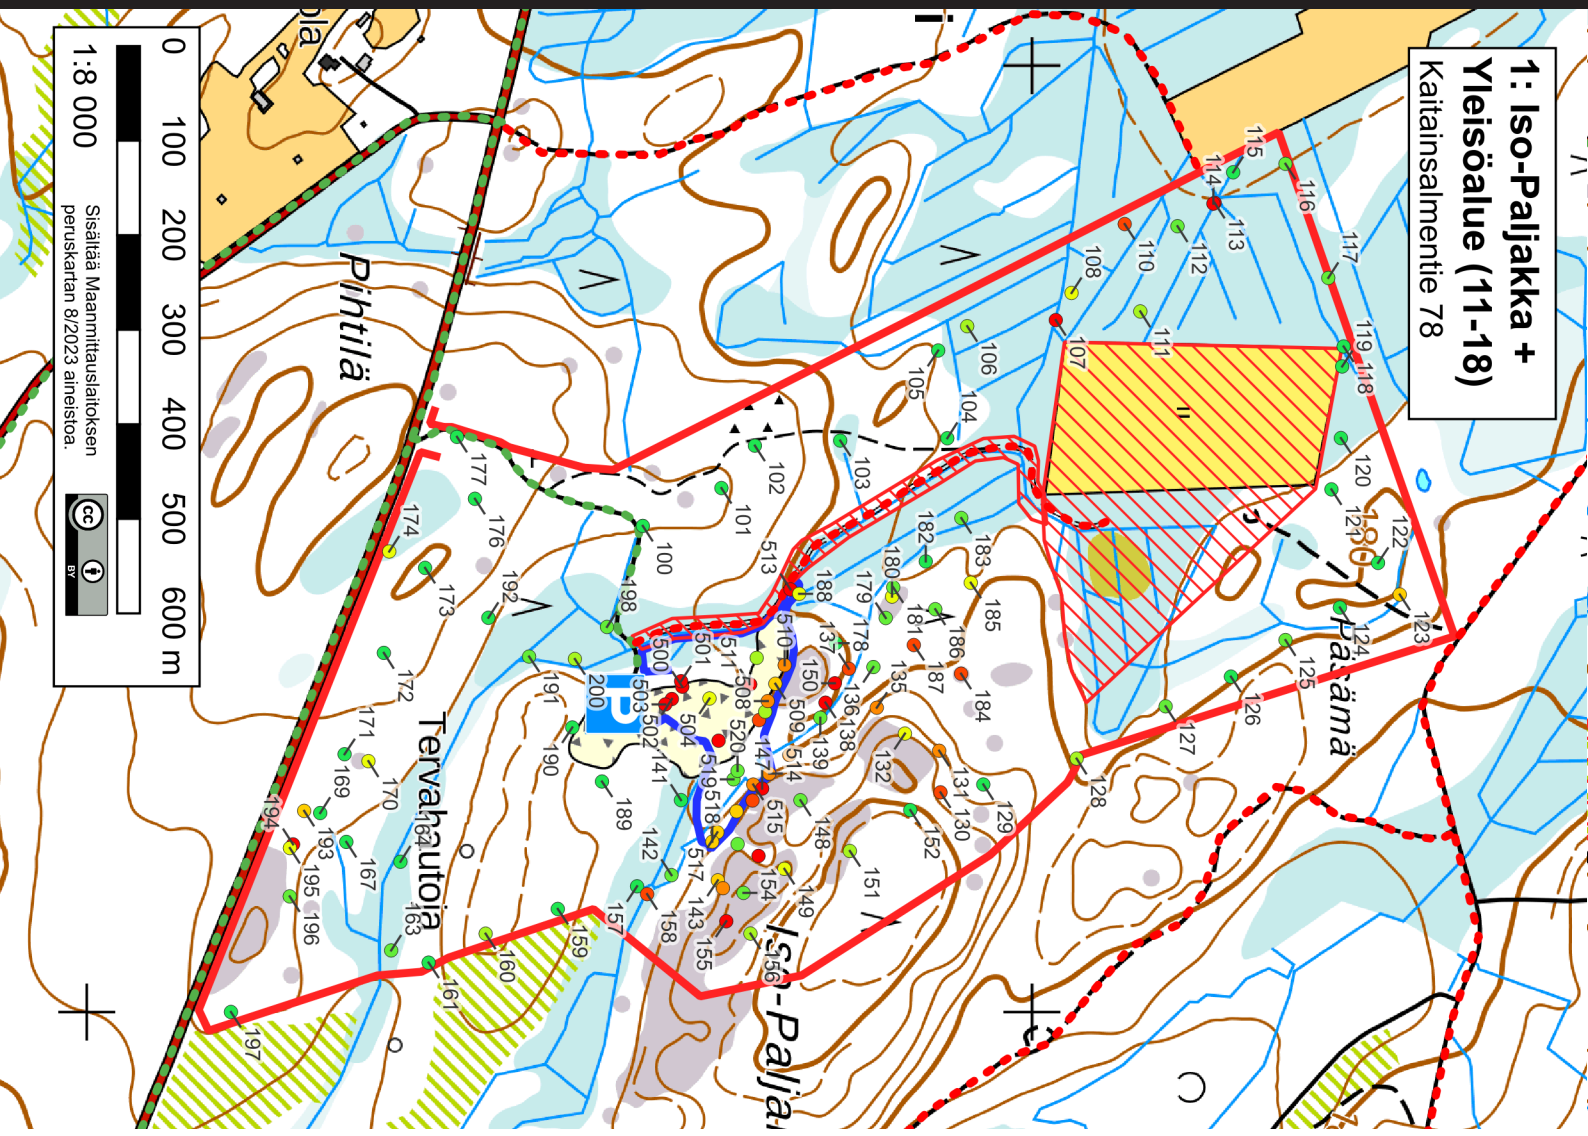

Muutama huomioitava juttu:

- Kilpailuaika lauantaina 08-21, yleisöalue 11-18.
- Omalla moottorijoneuvolla saa ajaa vain teitä pitkin, jotka ovat helposti henkilöautolla ajettavia.
- Pitäkää huoli pysäköidessänne, ettette estä tai aiheuta vaaraa muille tienkäyttäjille.
- Varokaa vinssaavia ajoneuvoja, sillä katketessaan vaijeri sivaltaa vaarallisella voimalla.
- Pitäkää turvallinen etäisyys ajoneuvoihin.
- Uskokaa, kun kilpailija pyytää antamaan tilaa.
- Muistakaa, että minkä jaksatte kantaa metsään, jaksatte myös kantaa pois. Pidetään paikat roskattomina.
- Olkaa varovaisia tupakantumppien yms. kanssa.

Ajoalueet:

1. Iso-Paljakka + Yleisöalue (11-18):

Kaitainsalmentie 78

Suuri alue jolla on karttaan sinisellä rajatut yleisörastit. Nämä yleisörastit ovat haettavissa vain 11-18 välisenä aikana, joten käytännössä kaikki kilpailijat tulevat käymään tällöin paikalla, eritoten kun rastien pisteet ovat suuret. Alueelle on tehty yleisönkannalta mielenkiintoisia rasteja, joiden kanssa kilpailijat joutuvat oikeasti näkemään vaivaa.

Alue on muutoin pääsääntöisesti kovapohjaista metsämaastoa ja kalliota. Toki alueelle mahtuu muutamia paikkoja joissa kumikenkä on kova sana.

Alueella on myös **buffetti**, jonka ostoksilla tuet paikallisen seuran toimintaa.

Luokka	Nro.	Joukkue	Ajoneuvo(t)
Pikku	136	Team Rapakko	Can-am maverix UTV
Pikku	137	Team SuSa	Samuari
Pikku	138	Kurasakki	Suikka
Pikku	139	Team Mönkkäriauto Pikkumusta	Toyota LJ 70 Pikkumusta
Pikku	140	Team Rapakko 2	Suzuki jimny
Pikku	141	Asis two	Suzuki
Iso	142	Vasara	Toyota LJ
Iso	143	Off-road Kainuu TeAmatöörät	Beejii
Iso	144	Team Mönkkäriauto	Volvo C303 Blondi
Iso	145	Maasturistit	Suzuki
Avoim	146	Matti.v & apinat	Omavalmiste
Avoim	147	Swamp Predators	Mitsu
Avoim	148	Kumiankka	Bbc suzuki
Avoim	149	TemmiTiimi jr	Vosu
Avoim	150	Asis One	Hilux
Avoim	151	Team Rymy	Suzuki
Avoim	152	Ronkainen Group	Suzuki
Avoim	153	Asis III	G Mersu
Avoim	154	Vannepaja Slava Ukraina	V60 Ukraina edition
ATV	35	Atv Team Vire	Honda/Suzuki
ATV	51	Renerampe	Polaris scrambler/ Can-am Renegade
ATV	77	Metsäetanatmotomoto77	550/600 cfmoto
ATV	79	Etelän Keijot	Renegade/cfmoto
ATV	82	Team Teliveto	Can-am 1000 6x6/Can-am 450 6x6
ATV	90	Wuoksioffroad	Canam / CFMoto
ATV	96	Van & Porvis	Yamaha Kodiak 700 / Grizzly 450
Safari	155	Pitkäonpilalla	Pajero

2. Juurikkavaara:

Juurikkavaarantie 17

Juurikkavaaran alue on suuria korkeuseroja ja maisemiltaan erittäin näyttävää. Täällä joutuu auton jättämään kauemmaksi parkkiin ja käveltävää / pyöräiltävää tulee parhaille rastipaikoille kilometrin verran.

Parhaat rastipaikat katsojien kannalta löytyvät aluetta halkovan tien pohjoispuolelta jyrkässä vaaran rinteestä. Muuten alue on kilpailijoilla helpohkoa ajelua.

3. Lehtoniemi:

Pohjakoskentie 16

Alue on yleisesti helpohkoa maastoa kilpailijoille. Yleisölle mielenkiintoisimmat paikat löytyvät rastien 46-57 muodostamasta keskitymästä, johon on tieltä alle 100m kävely. Samoin tien lähellä olevat muutama kosteammat punaiset rastit ovat varmasti katsomisen arvoisia.

Auto- ja Konekorjaamo
Konepalvelu
J. Matikainen
Otanmäki

NESTE OILS
AUTOHUOLTO
Kajala & Kuittinen Oy
puh. 040-757 6603 ja 050-533 9101

H A A P A L A®
P A N I M O - R A V I N T O L A

TieTOPARTIO

Kainuun
Metsäkone Oy

Määränpäänä
RENGAS
CENTER
RATATIEN RENGAS OY

PILOT & TRANSPORT OY
•SOTKAMO•

MKP
HUUSKO
METSÄKONEPALVELU

Lokapalvelu Kähkönen Oy

Laavu

KTR
URAKOINTI

Hakka Oy

WWW.OFFROADTARVIKE.FI

KAJAANIN
METSÄKONEHUOLTO