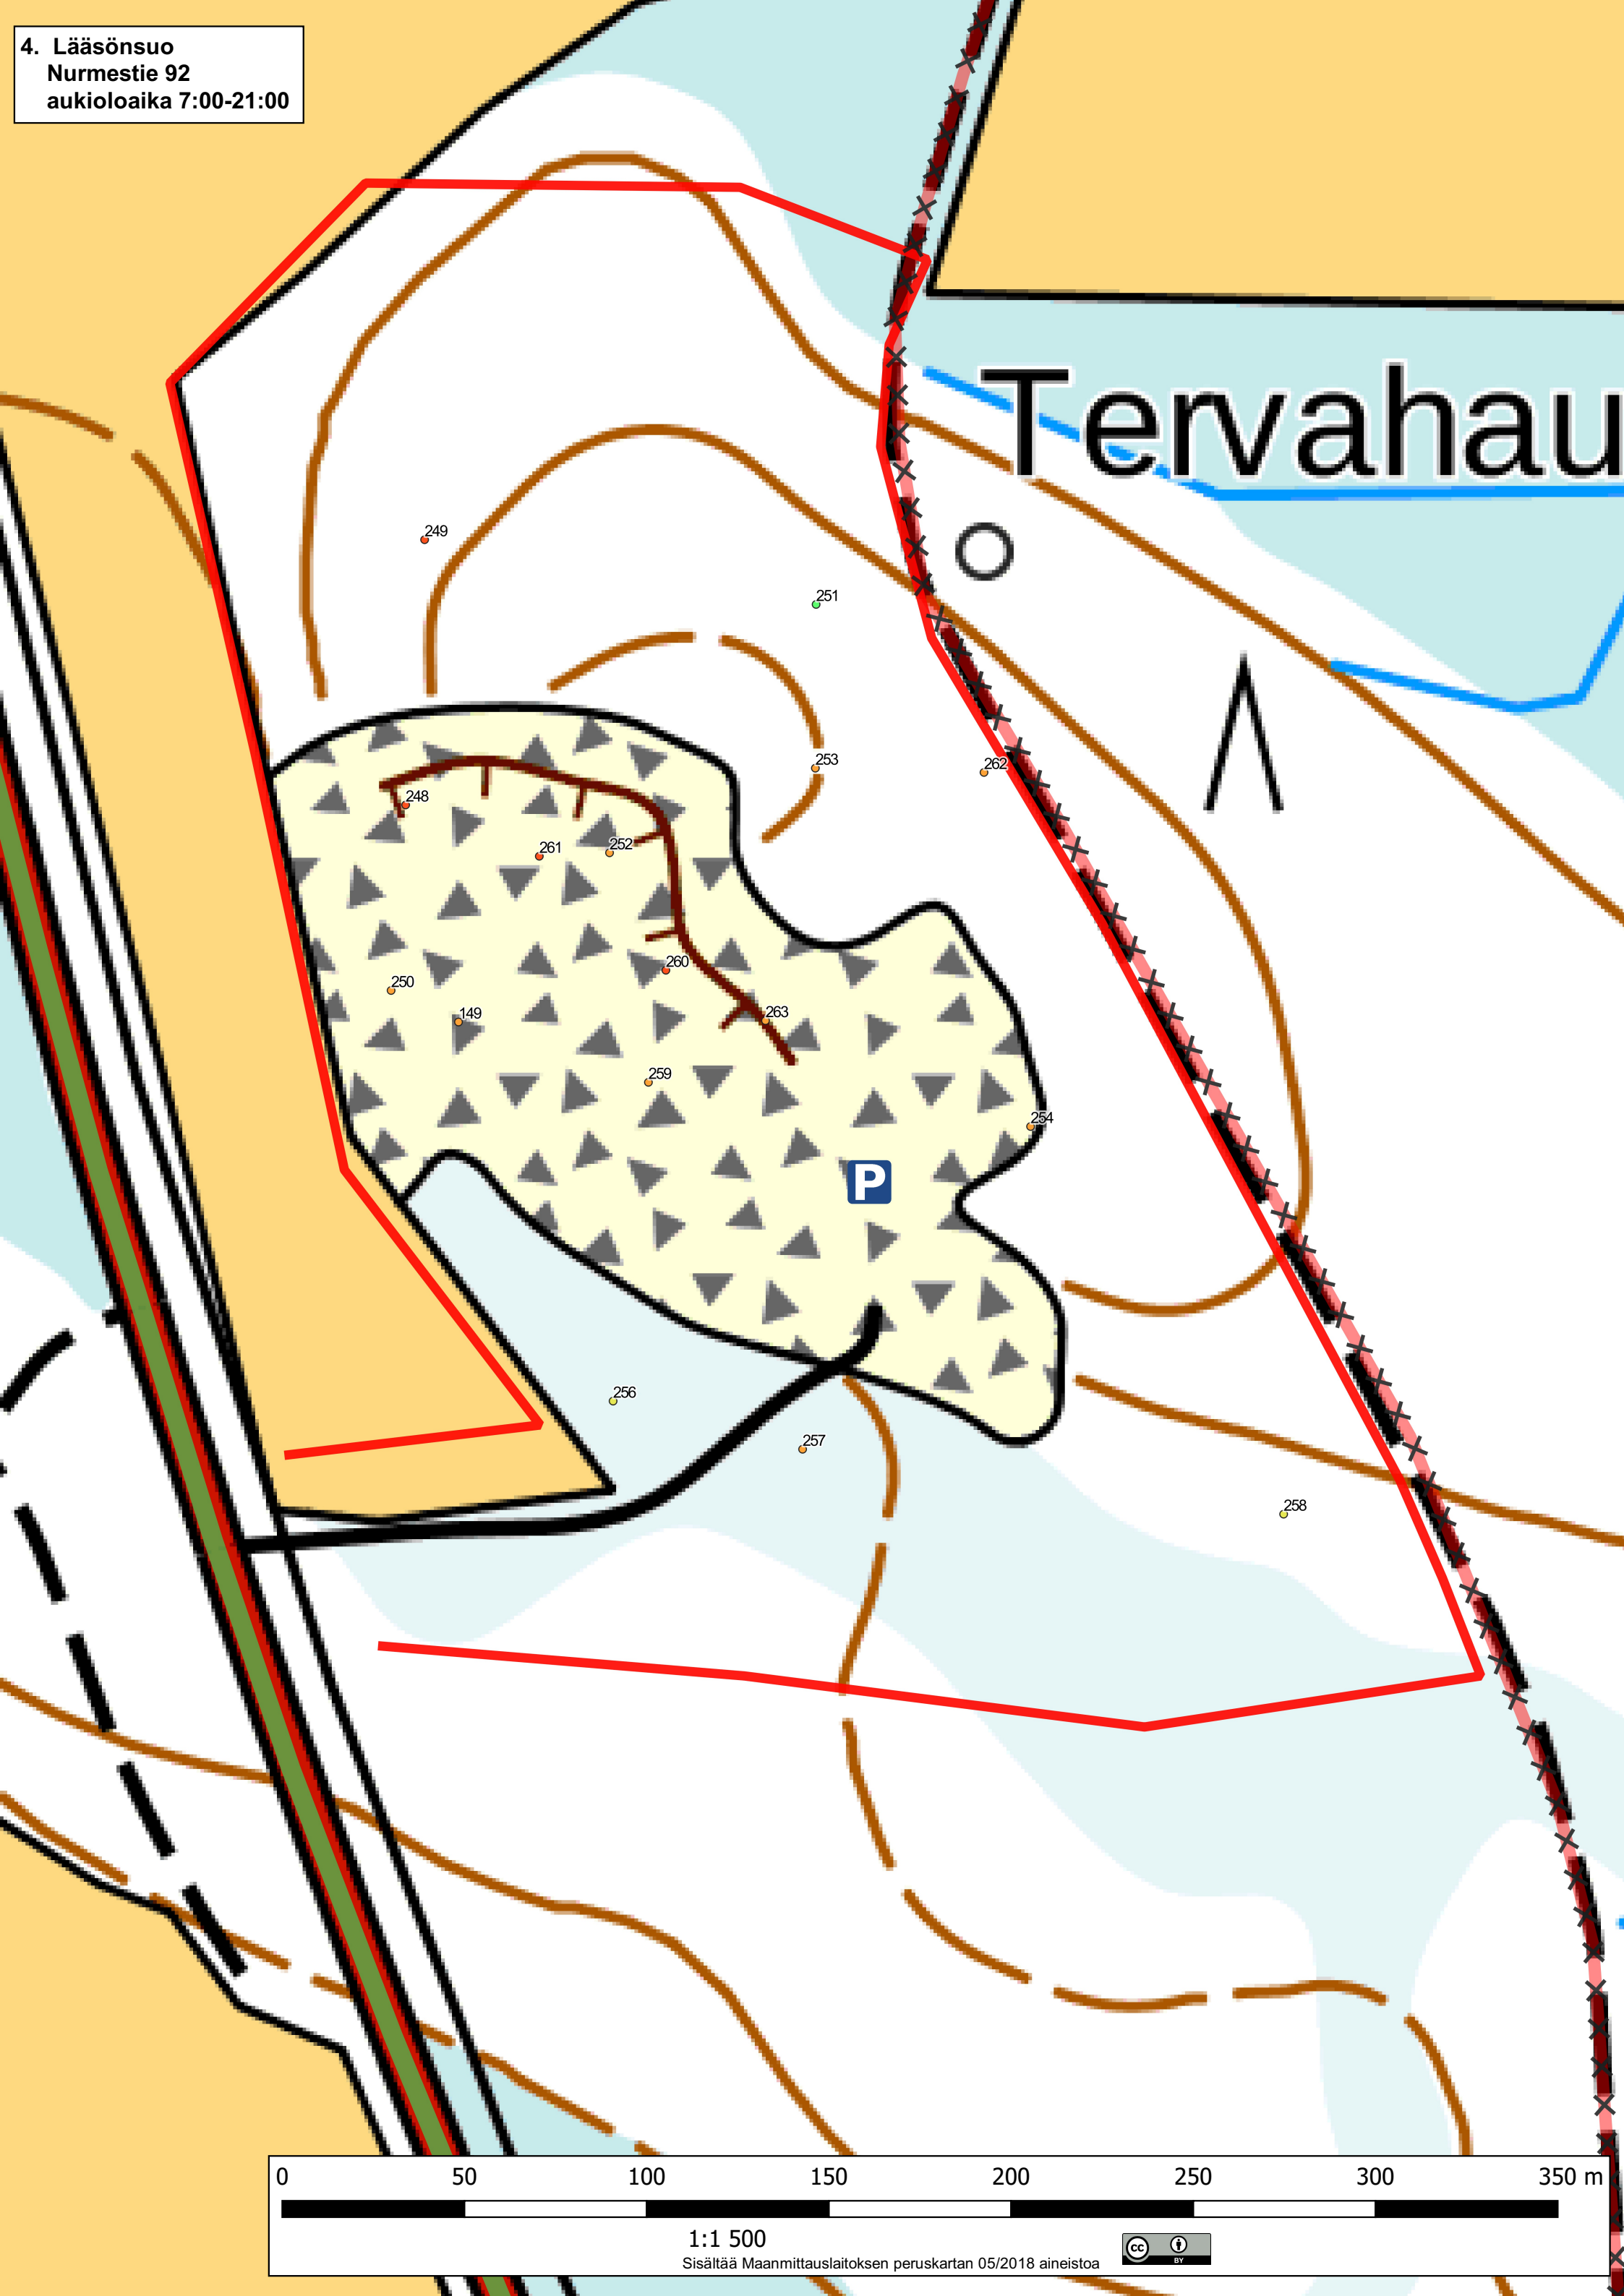

4. Lääsönsuo
Nurmestie 92
aukioloaika 7:00-21:00

1:1 500

Sisältää Maanmittauslaitoksen peruskartan 05/2018 aineistoa