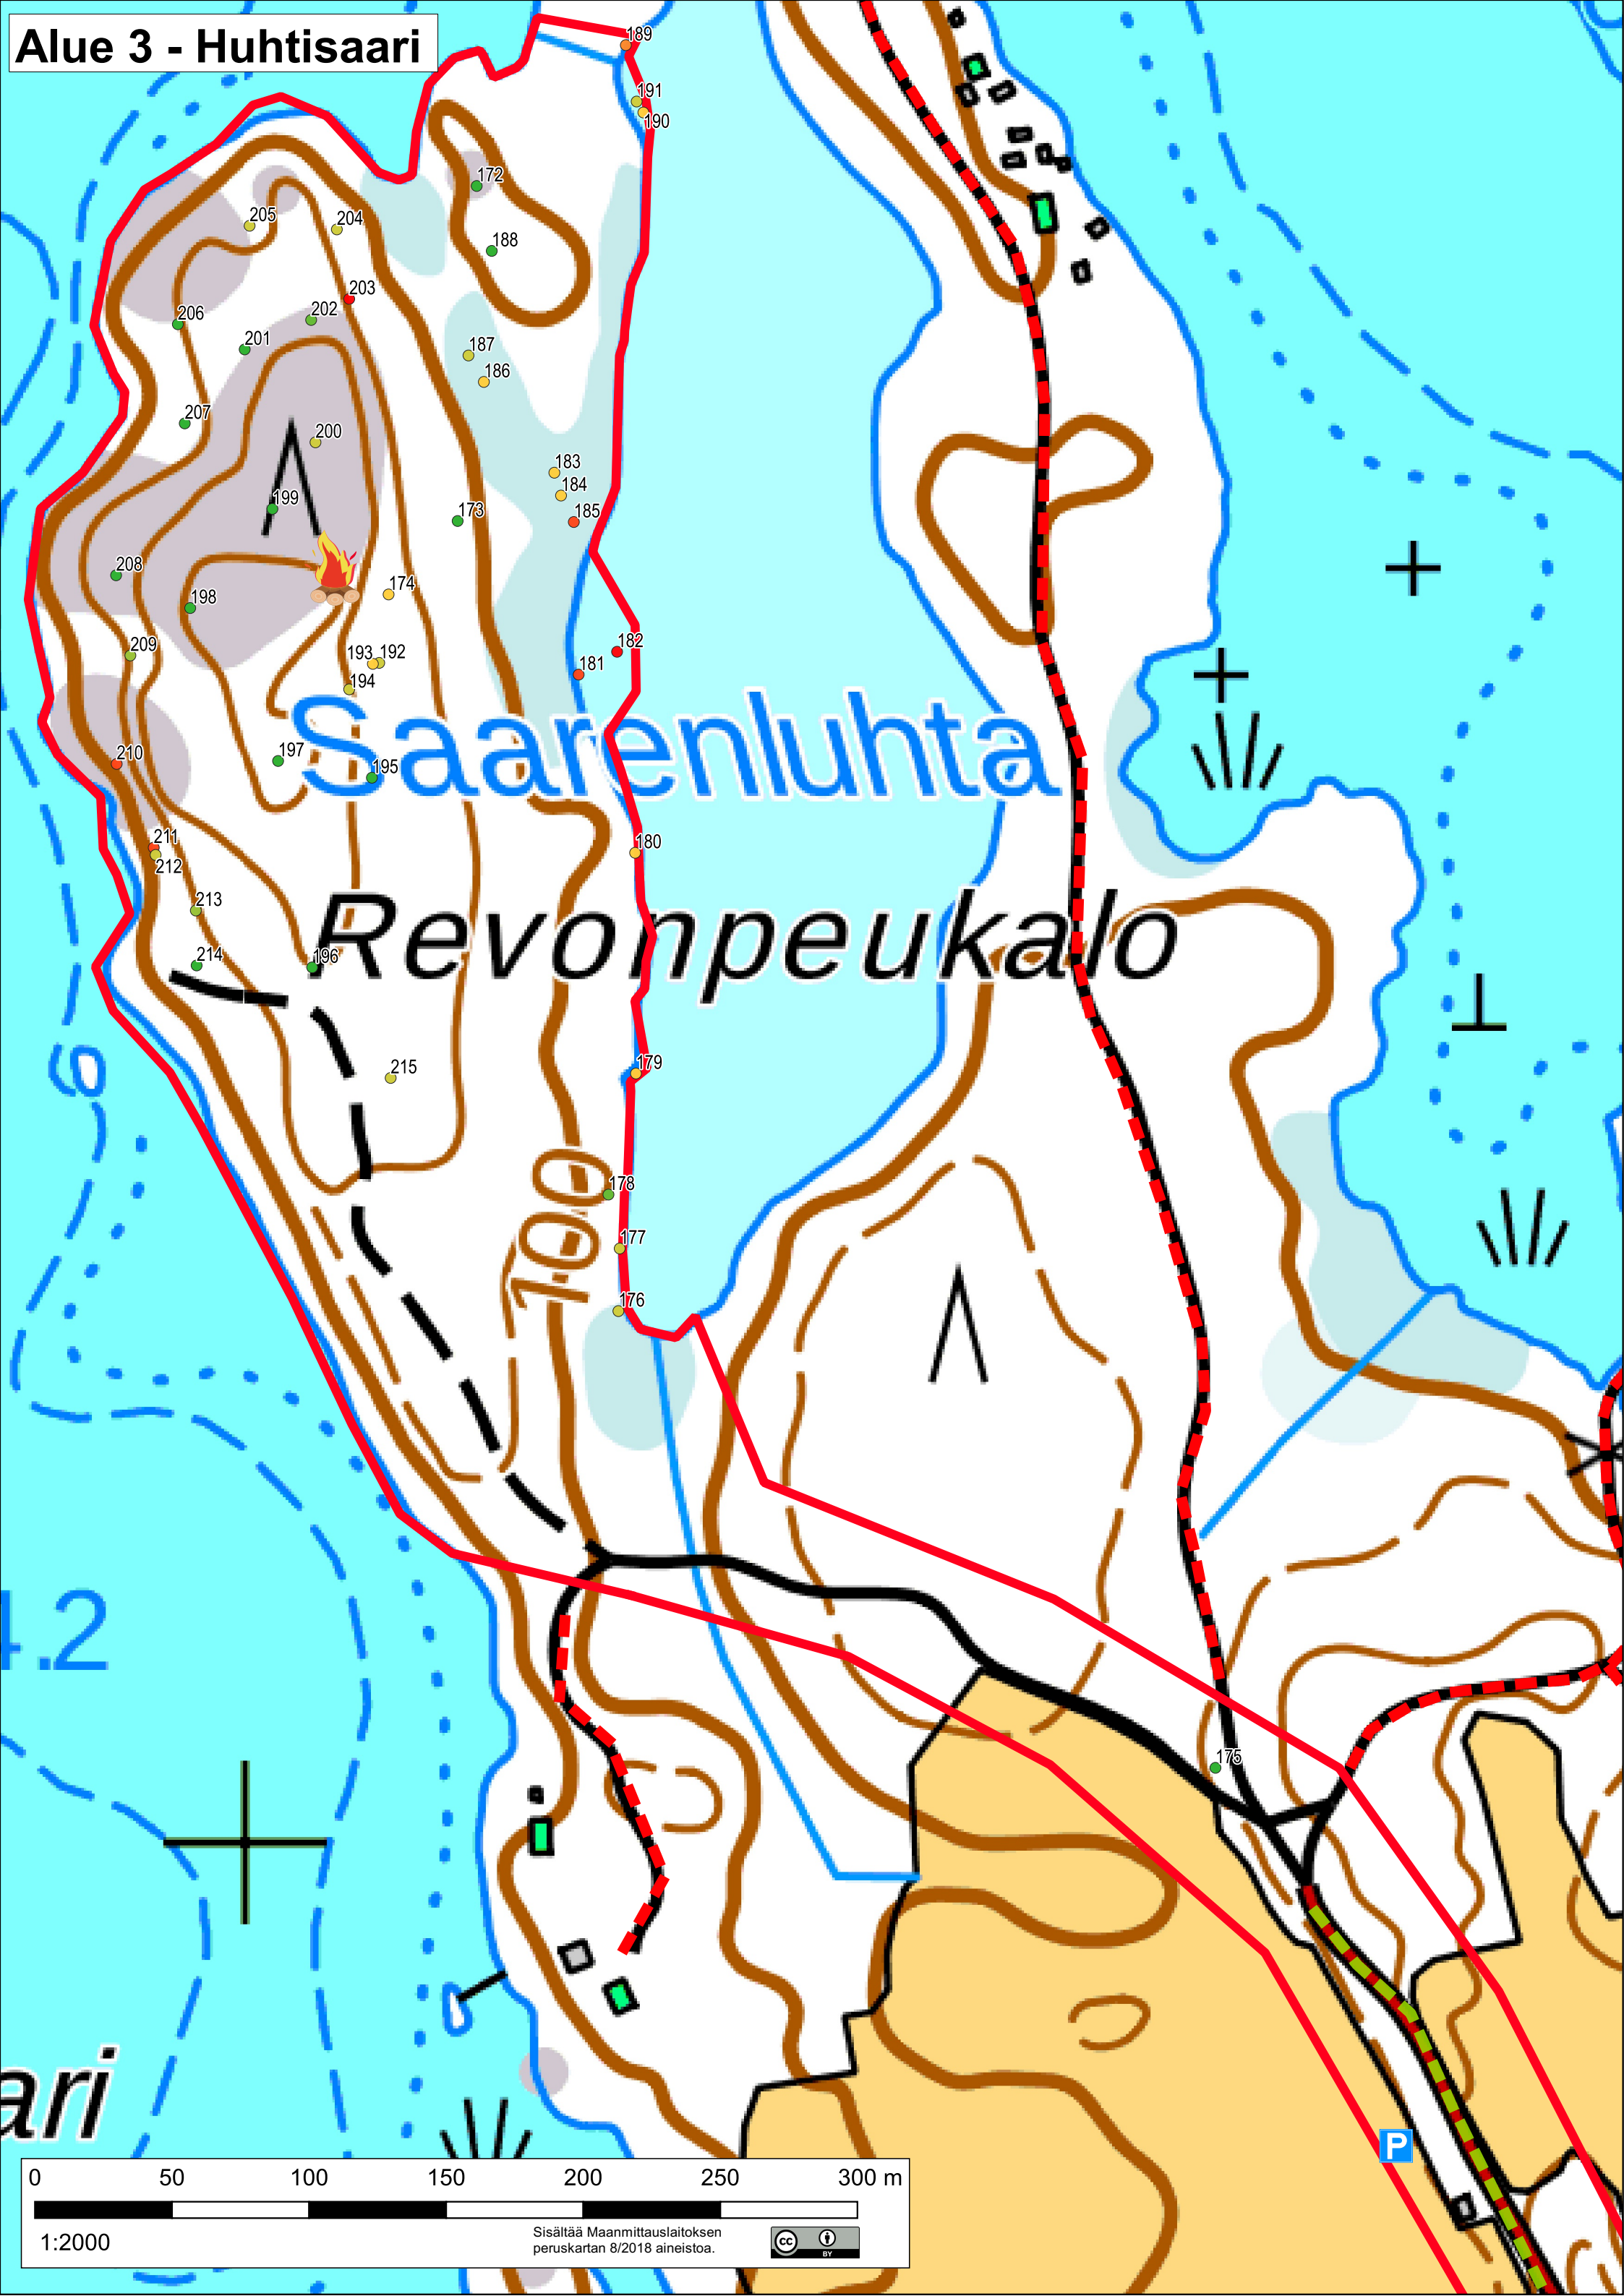

Alue 3 - Huhtisaari

Saarenluhta
Revonpeukalo

100

1:2000

Sisältää Maanmittauslaitoksen peruskartan 8/2018 aineistoa.