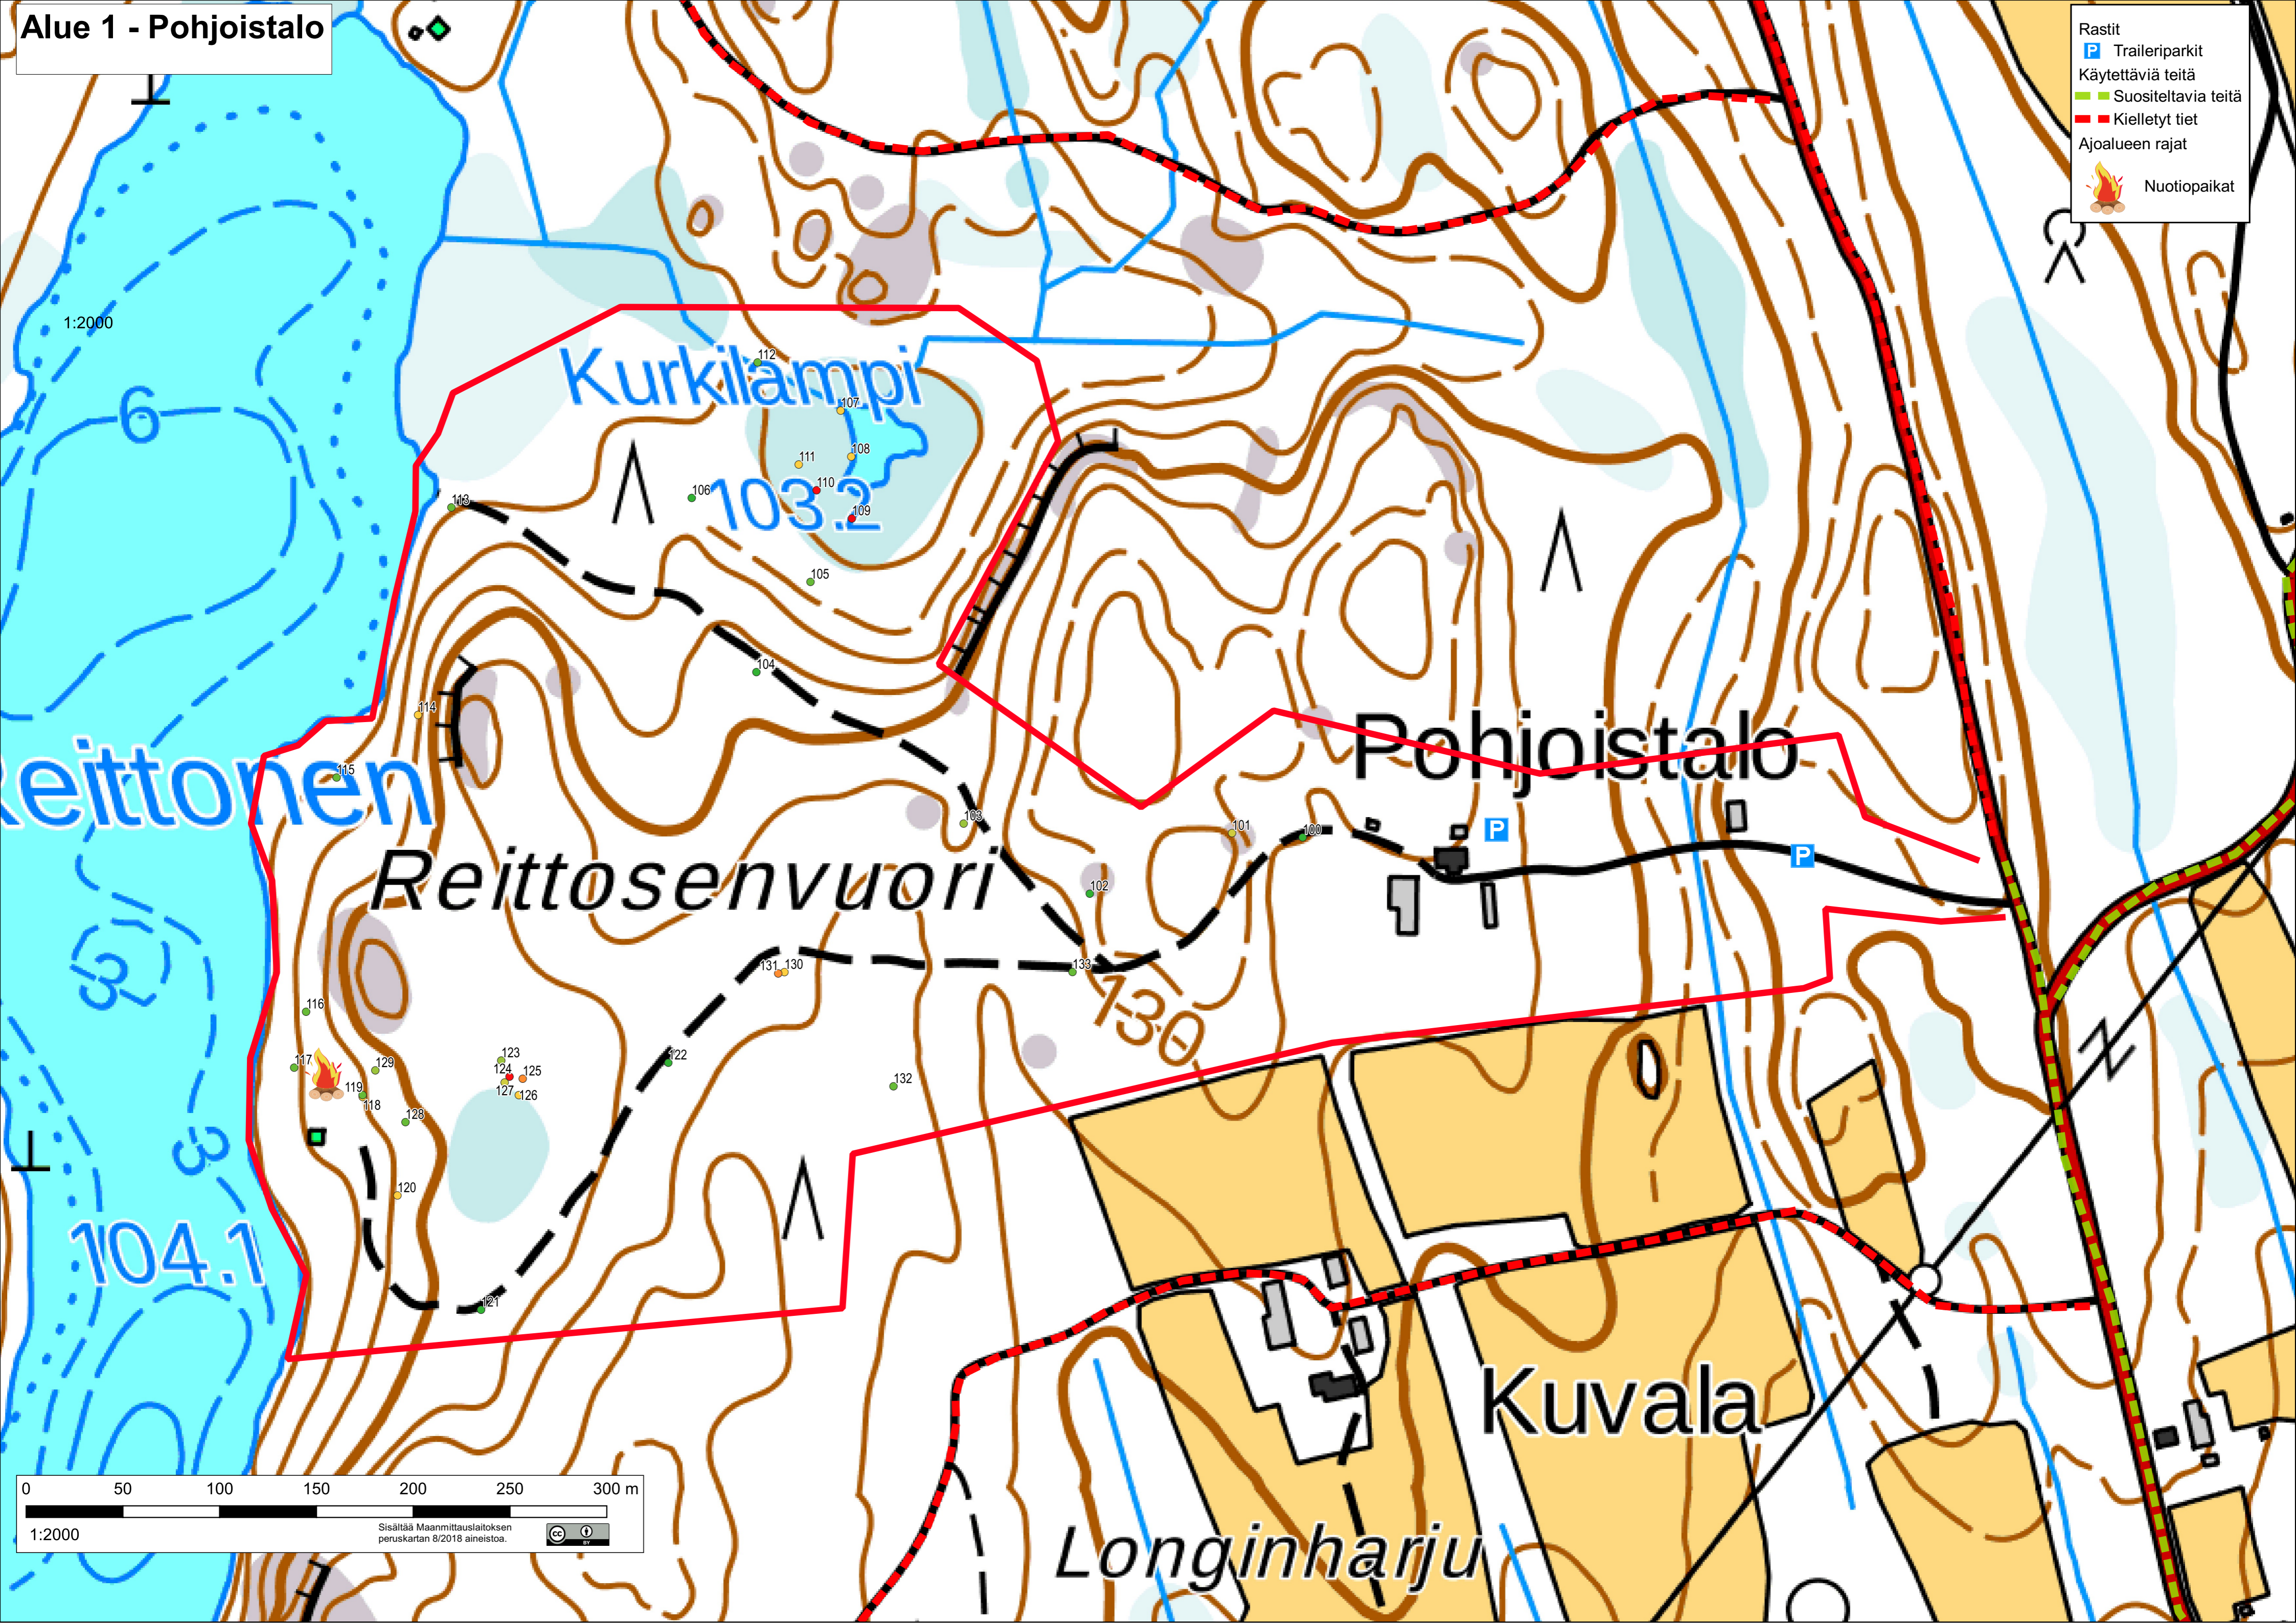

# Alue 1 - Pohjoistalo

Rastit

- Traileriparkit
- Käytettäviä teitä
- Suositteluvia teitä
- Kielletyt tiet
- Ajoalueen rajat
- Nuotiopaikat

0 50 100 150 200 250 300 m

1:2000

Sisältää Maanmittauslaitoksen peruskartan 8/2018 aineistoa.