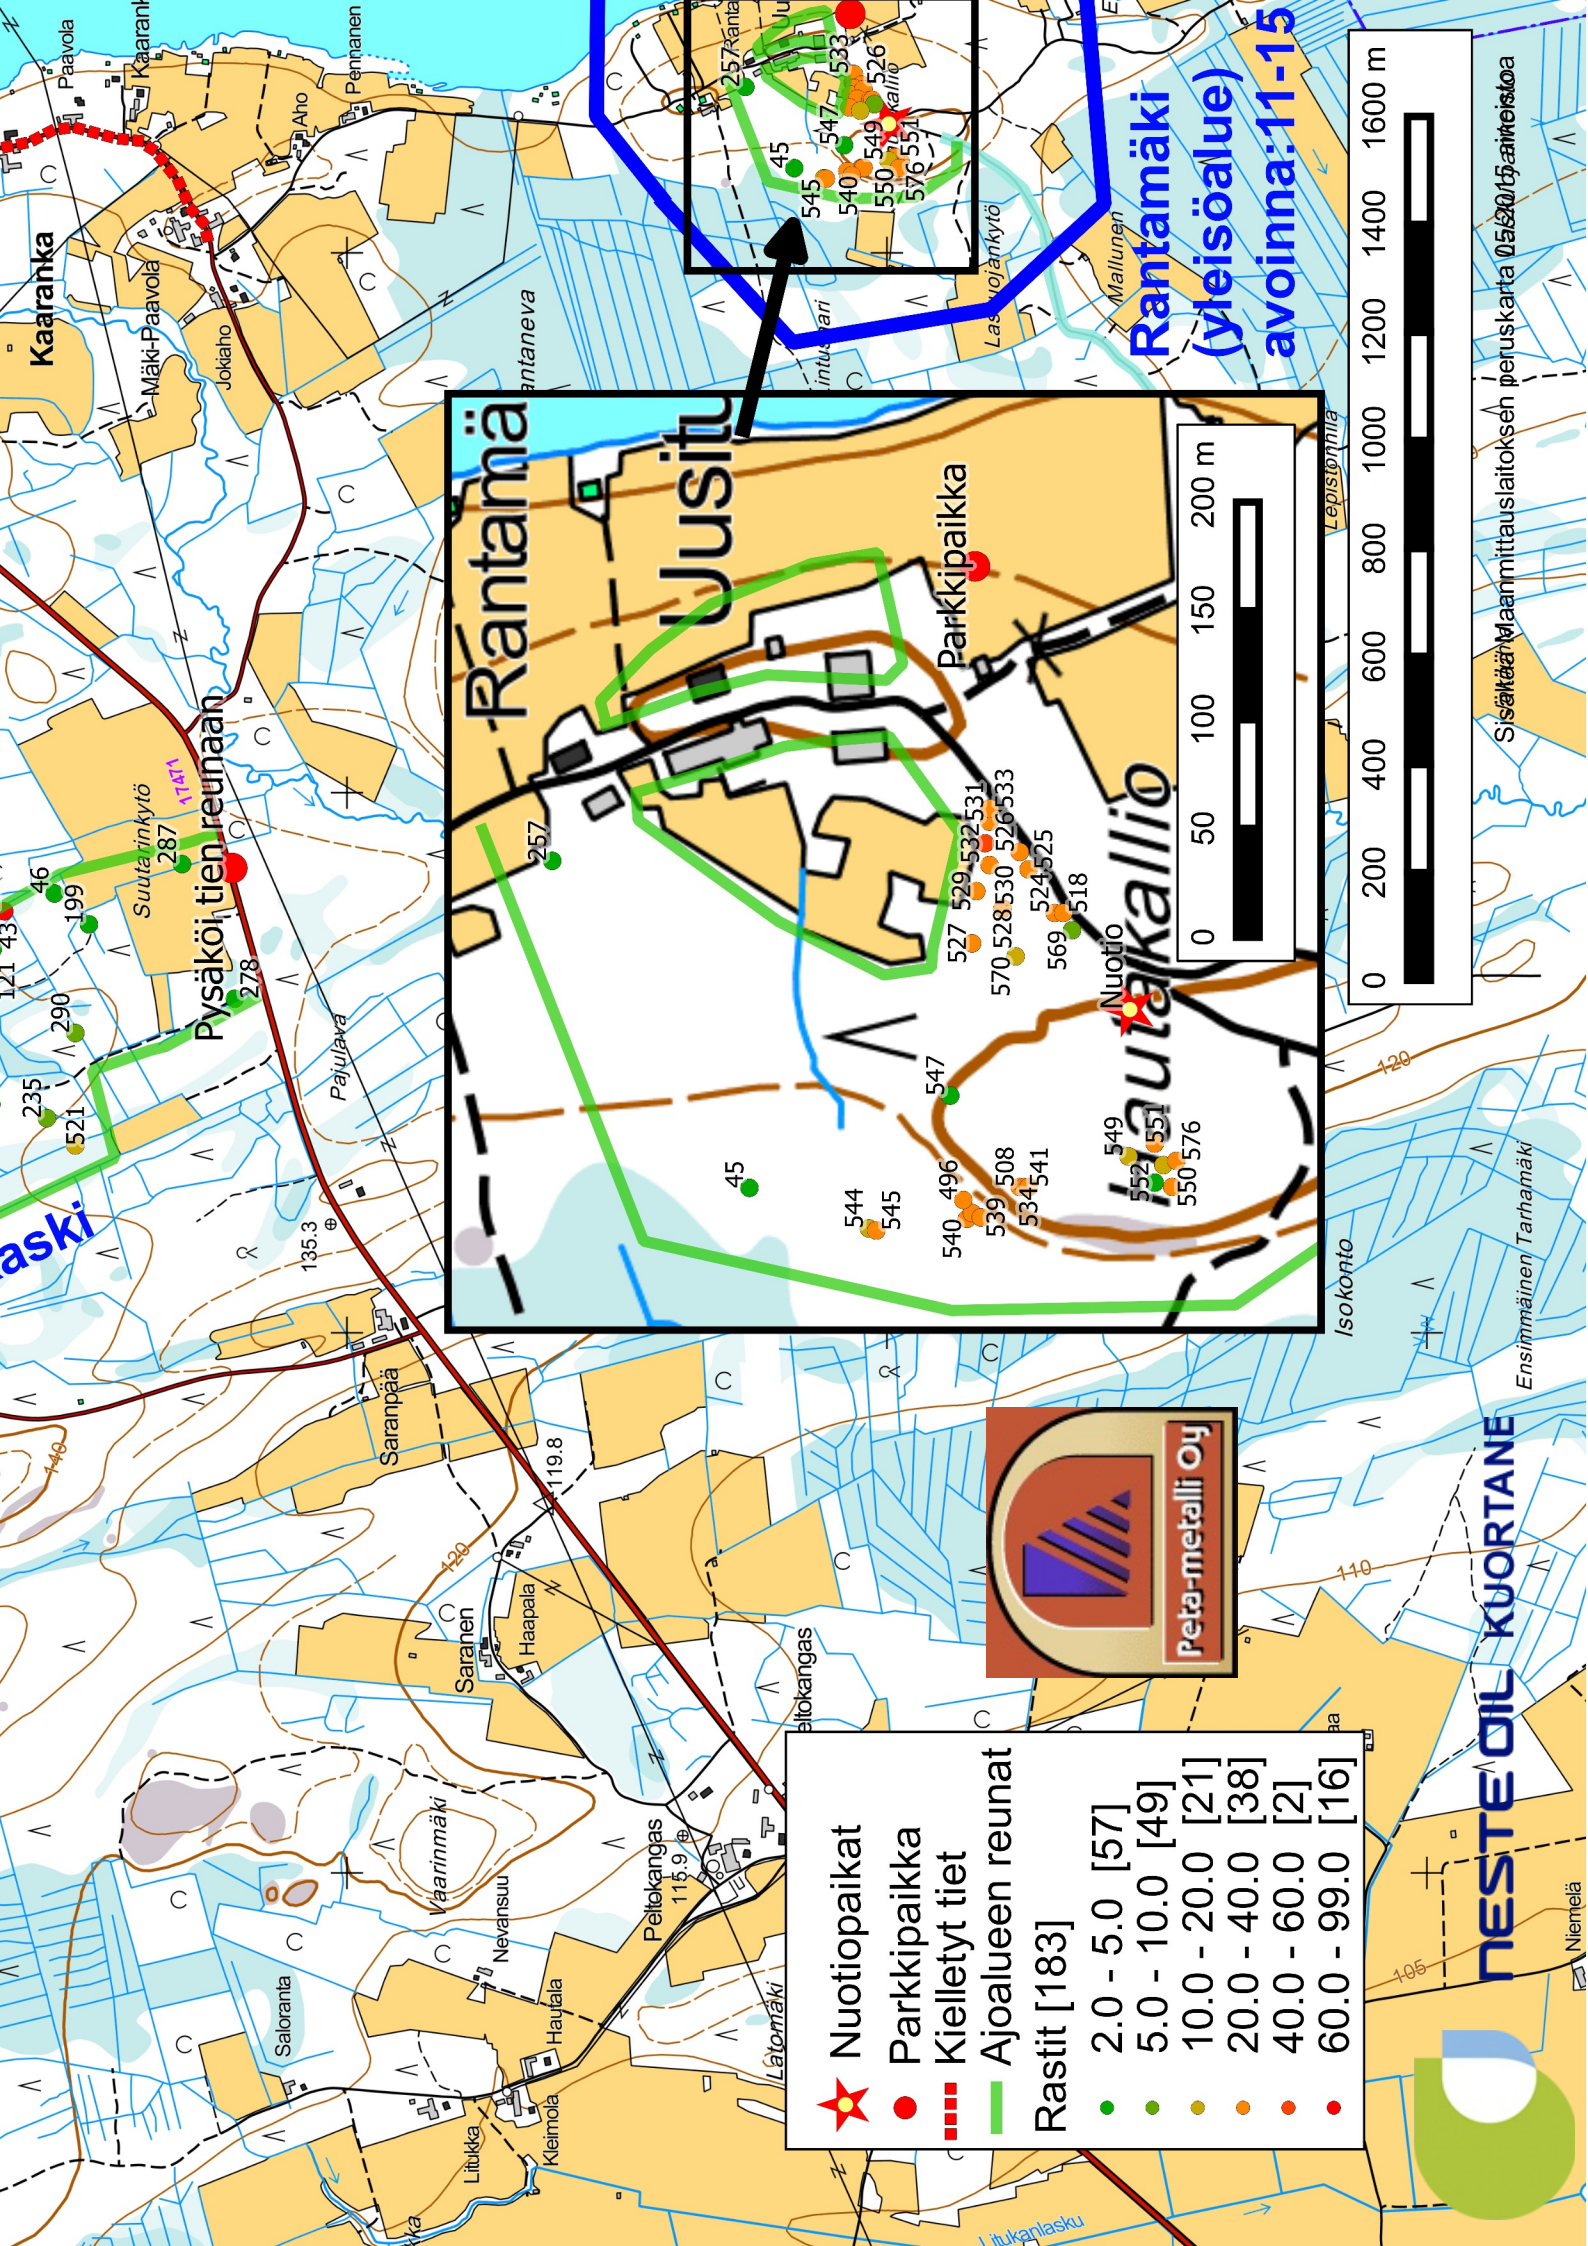

Rasti
Pisteet
Kuvaus

Rasti
Pisteet
Kuvaus

Rasti
Pisteet
Kuvaus

Rasti
Pisteet
Kuvaus

Rasti
Pisteet
Kuvaus

2	5	pussin pera pa	102	8	haapa	261	8	uralla	375	2	alotus	495	35	risu	531	25	puuhamaa	562	10	manty
3	4	uralla	104	8	uralla	262	99	kolossa piiloss	380	20	hauta	496	35	kanto	532	50	puuhamaa	564	20	risu
9	40	mieti	107	3	alotus	266	2	pellon reuna	382	8	uralla	497	25	paalu	533	40	puuhamaa	566	4	uralla
25	3	uralla	115	25	juurakot	267	7	uralla	384	4	uralla	498	15	ojan takana	534	35	manty	569	10	puuhamaa
30	4	uralla	119	6	koivu uralla	274	15	koivu	392	2	metsan reuna	499	4	uralla	535	8	risu	570	15	puuhamaa
33	5	samaa rataa	121	6	kuusen alku	276	3	pellon nurkka	394	35	ojan reuna	500	3	uralla	536	20	ojan takana	575	20	kallio
35	69	iisi	127	6	kuusi	277	4	uralla	395	2	uusi alku	501	5	alotus	537	10	rapakko	576	40	kallio
36	2	tanne pain	131	40	housut kastuu	278	2	alotus	403	5	tanne pain	504	44	penkan takana	538	20	manty	578	2	alotus
39	15	kivien takana	134	3	uralla	281	8	risu	408	6	manty	505	3	uralla	539	35	manty	589	3	uralla
40	8	uralla	138	25	takana	282	4	uralla	409	8	uralla	506	5	manty	540	35	manty	590	30	ojan reuna
43	5	manty	159	8	manty	283	5	koivu	411	8	ojan reuna	507	7	uralla	541	35	risu	591	10	janne
44	3	uran varrella	162	6	oja	286	10	oja	412	99	tupla	508	35	manty	542	3	kuusi	593	3	alotus
45	4	risu uralla	164	25	manty	287	2	alotus	415	25	manty	509	2	alotus	543	35	juuri	594	10	puu
46	2	kanto	166	35	ojien takana	290	7	pisto	416	99	tupla	510	80	ypyrin ylittajje	544	20	monttu	600	2	alotus
47	8	uralla	168	8	uralla	295	12	manty	418	8	aukko karahka	511	4	kuusi	545	25	monttu	700	98	neste 16-17
48	20	manty	176	6	uralla	297	6	t	424	8	uralla	513	5	uralla	546	20	manty risu			
49	99	risu	191	3	uralla	299	2	naurettavat pi	425	5	uralla	518	30	puuhamaa	547	5	raikka			
51	88	puuhamaa	199	2	uusi ura	303	2	alotus	432	10	uran paa palaa	519	25	rapaa	549	20	kallio			
52	8	uralla	206	2	alotus	311	5	uralla	437	25	kumpare	520	4	uralla	550	35	kallio			
53	99	vetarit poikki	206	10	risu	312	99	ojan reuna	438	15	manty	521	20	manty ojan ta	551	25	risu			
54	15	kelo	222	8	koivikko	313	7	silta	441	20	ojan takana	522	4	uralla	552	5	kallio			
57	2	uran varrella	226	99	ojan reuna	317	20	koivu	443	79	jotain toivoa	524	30	puuhamaa	553	8	uralla			
67	8	uralla	232	65	karhunpesaka	322	7	uralla	450	6	ura	525	25	puuhamaa	554	4	uralla			
72	6	uralla	235	7	y haara uralla	325	15	penkka	473	4	uralla	526	25	puuhamaa	556	9	manty			
75	8	uralla	244	2	rastipuu	336	10	kallio kuusi	477	6	ojan takana	527	25	puuhamaa	557	6	silta			
76	7	koivun risu	245	99	koivu	353	25	kumpare	488	99	puuhamaa	528	25	puuhamaa	558	7	manty karahka			
78	5	kanto	251	99	mahdoton	360	7	nuolukivi	492	35	murros mursk	529	35	puuhamaa	560	15	koivu varo oja			
79	4	uralla	257	2	alotus sisaan j	365	3	uralla	494	25	manty	530	30	puuhamaa	561	25	ojan takana ko			

Kännykkäkartta

<http://goo.gl/tir9iZ>

Lisätietoja

<http://goo.gl/up0w0f>