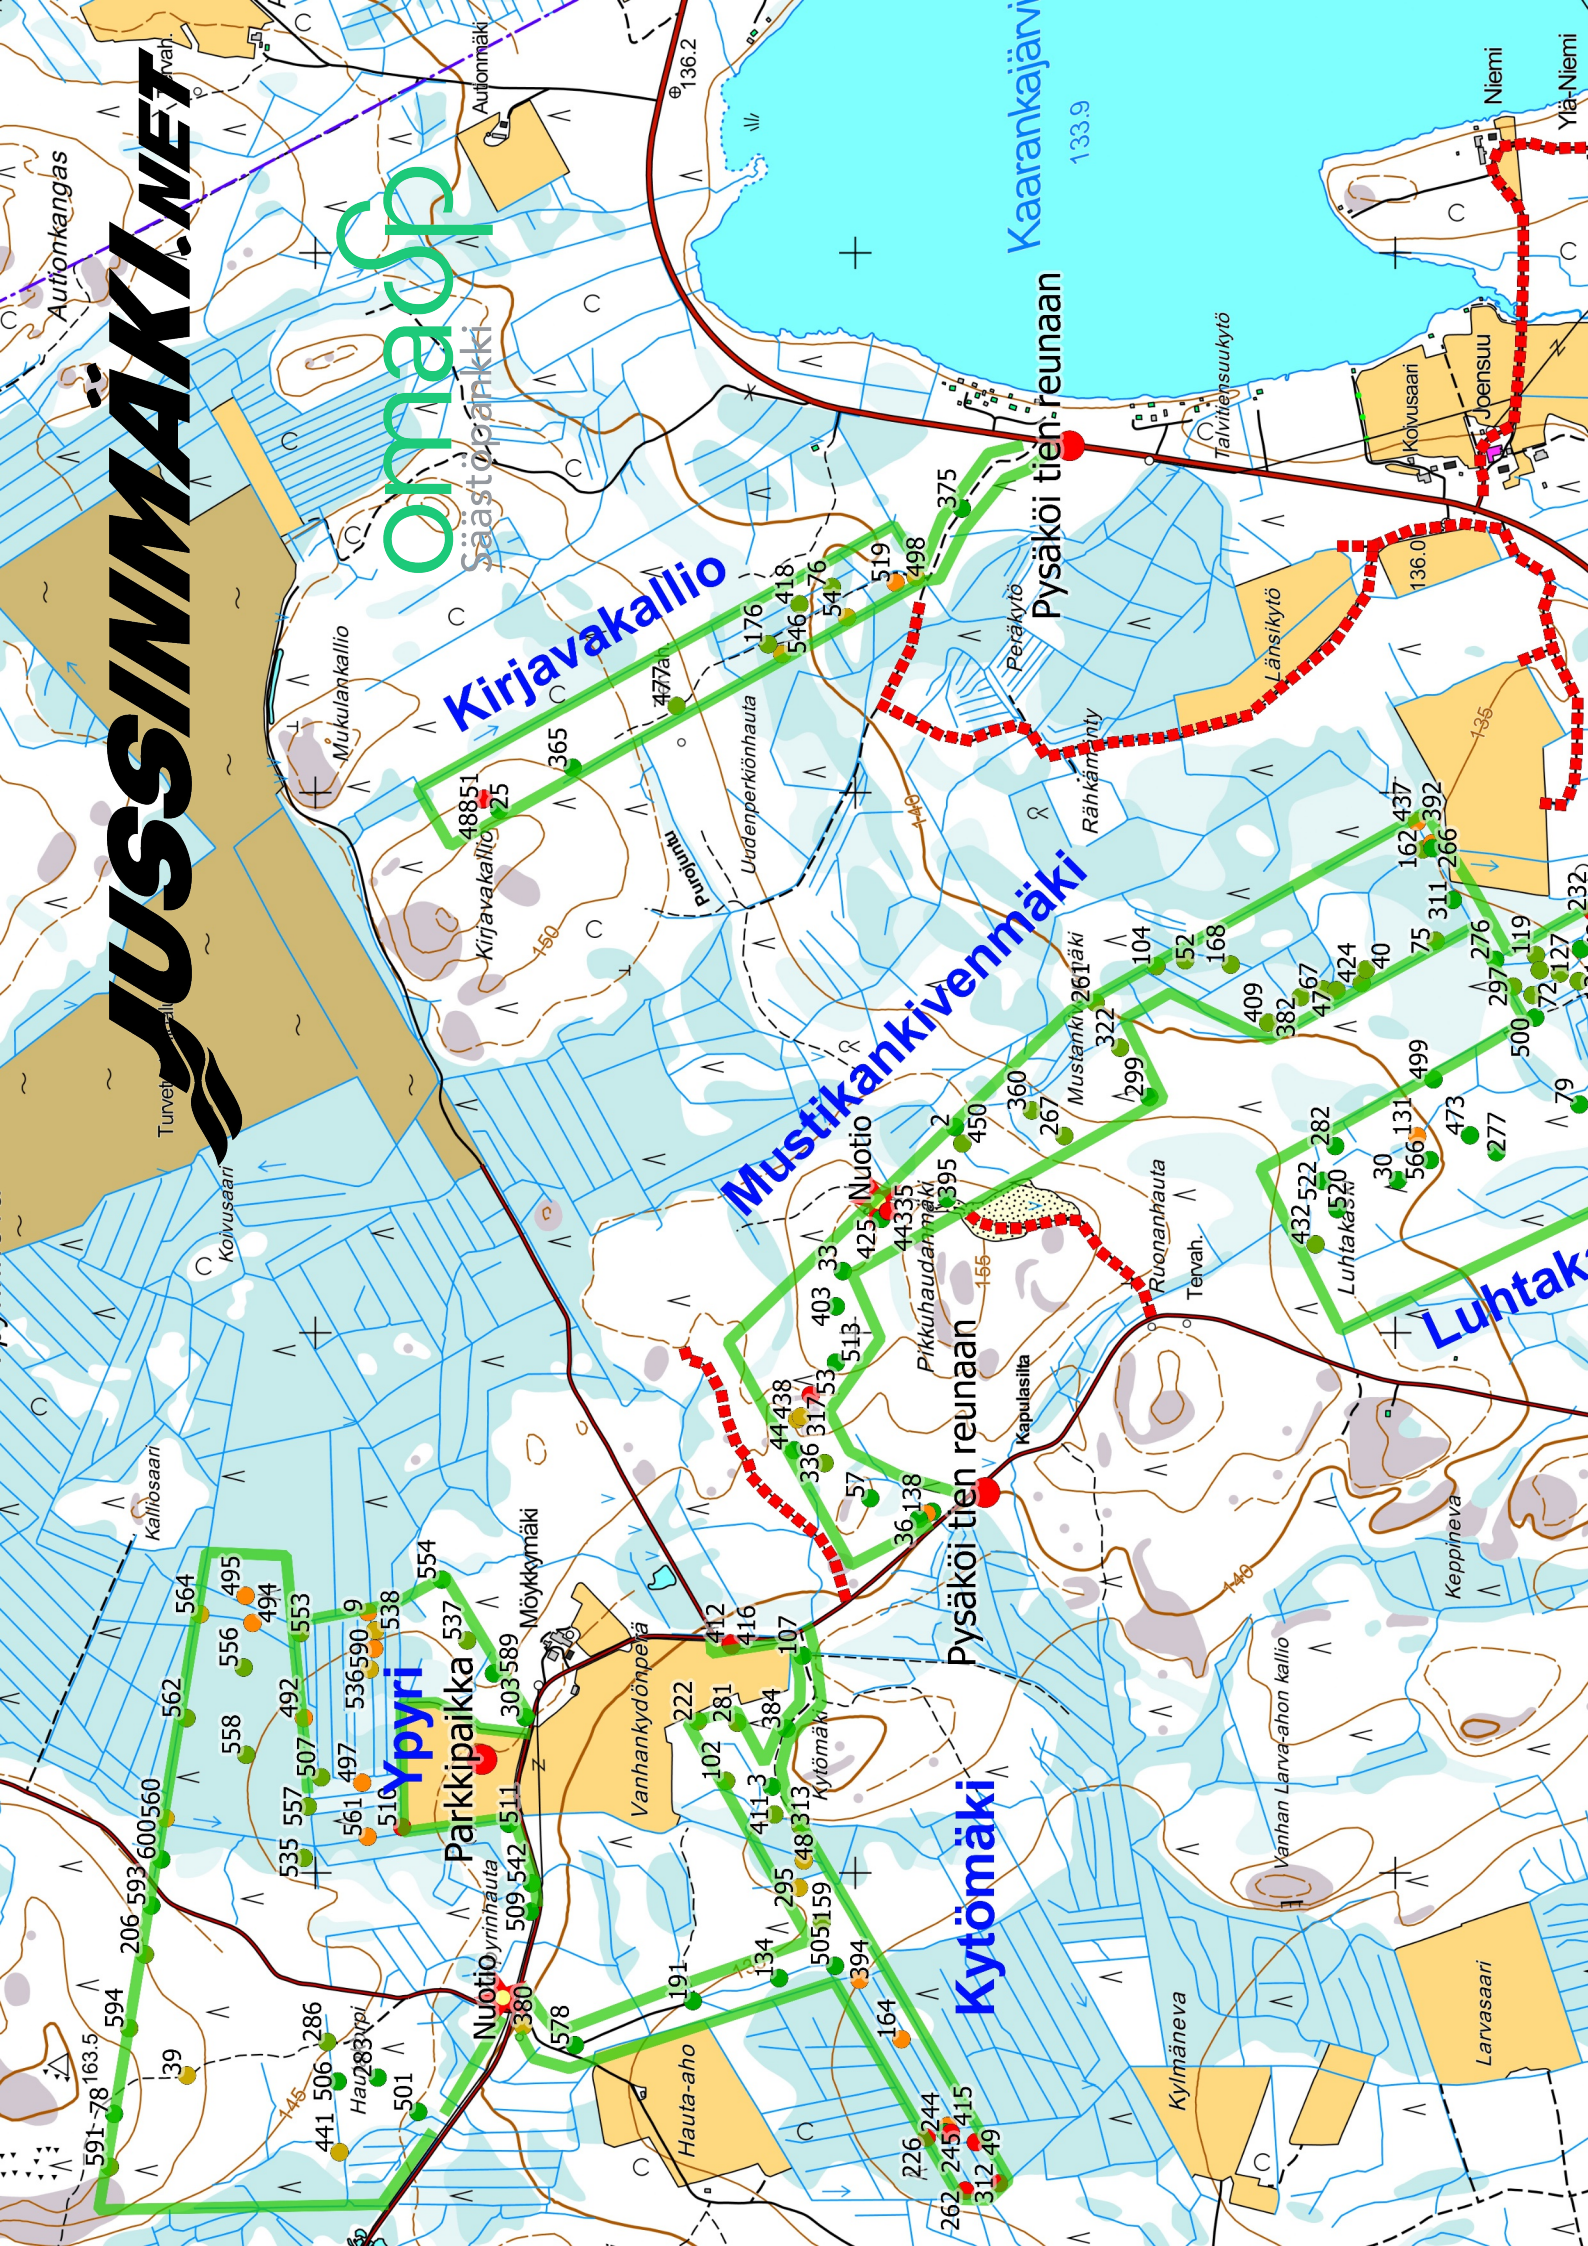

Avoimessa luokassa ajaa niin mönkijät kuin autot ja tähän pääsee millä tahansa turvallisella laitteella osallistumaan.

Kilpailualueet:

Ypyri

Osoite: Möykkymäentie 333. On ajelua umpijäisellä nevalla, mutta katsojia varten on tehty muutama puuharasti parkkipaikan liepeille. Pellon päädyssä on nähtävää.

Kytömäki

Alueen länsipäässä rasti 415 jälkeen perällä on puuhaa ainakin kanavan ylityksessä, sillä rasti puusta ei saa vinssata!! Muuten alue on normaalia kanto taivallusta. Tien varressa rasti 416 aiheuttaa varmasti toimintaa.

Mustankivenmäki

Pientä kikkailua eteläpäästä kohti ja kantoja löytyy riittävästi. Pohjoispäädyssä rastilla 438 on pientä kallio kinkamaa ja rasti 35 paikalla on pieni hiekka monttu, oikea rasti rykelmä.

Luhtakaski

Osoite: Kaarangantie 432. On perus ajelua, autot liikkuvat nopeasti ei katsojaystävällinen tämän vuoksi. Alueella kiinnostava rasti on 232, joka on haasteellinen kantokasa.

Kirjavakallio

Osoite: Kaarangantie 604. Pohjoisossasta löytyy puuhaa rasteilla, mutta ei erityisen katsojaystävällinen alue.

Rantamäki (yleisöalue avoinna 11-15)

Osoite: Rantamäentie 112. Alueelle on tehty paljon nähtävää pienelle alueelle. Täällä näet varmiten aukioloaikana kilpailijoiden suorituksia. Alueella on myös makkaraa ja muuta perinteistä tarjolla.

Muutama huomioitava juttu:

Omalla moottoriajoneuvolla ei saa ajaa maastoon.

Pysäköinti normaalien liikennesääntöjen mukaan teiden varreen tai järjestäjän osoittamille paikoille. Pitäkää huoli pysäköidessänne, ettette estä tai aiheuta vaaraa muille.

Varokaa vinssaavia ajoneuvoja, sillä katketessaan vaijeri sivaltaa vaarallisella voimalla. Pitäkää muutenkin turvallinen etäisyys ajoneuvoihin.

Muistakaa, että minkä jaksatte kantaa metsään, jaksatte myös kantaa pois. Pidetään paikat roskattomina.

Karttaan on merkitty nuotiopaikkoja. Näissä on tulet omien eväiden paistamista varten.

Autot Pikkurenkaiset

	Joukkueen nimi	Ajoneuvo
71	Pärnäsen Korjaamo	Hilux
72	Team Suonsilmä	jeep cherokee
73	Korpi	Toyota LJ70
74	Päkinpojat 2	Suzuki samurai td 1.6
75	Virtaan G-epelit	Mercedes Benz G
76	M.O.C Temmi Tiimi	Suznuki
77	Kummajätkä Offroad team 2	Suzuki

Autot Isorenkaiset

	Joukkueen nimi	Ajoneuvo
78	Norppa & näätä 2	Suzuki
79	Team Mississippi	Mitsubishi L200
80	Keltalan Kahlaajat Ry / Keltala	Toyota Land Cruiser LJ70
81	Kuramadot 1	suzuki 1.6 Keltuainen
82	Mudarakett	Suzuki Jimny
83	Offroad Oulu	Range Rover
84	Loiro racing team	Toyota rj70
85	Kummajätkä Offroad team 1	Toyota lj70
86	KRM-Team	Kikotin Sj419tdi
87	Team Sukusi	Suzuki Samurai
88	PJS Offroad	Toyota LJ
89	LS Paheros	Mitsupissi
90	Baroc/Badtrol	Datsun patrol
91	Team Mutanuijat	toyota lj
92	Team Ojala/Jolma	range rover
93	maasTOIJOTA	LJ70

Monkkarit Original

	Joukkueen nimi	Ajoneuvo
1	Kuravaanarit	Arctic Cat 550 / YamahaGrizzly
3	team Korvenkanat	Can-Am 800 / Can-Am 650
10	atvp ss-team	honda rincon 680 / yamaha grizzly 550
11	Disaster	Yamaha & LiisinkiHonda
20	Washing team	Can am Renegade Can am Renegade
28	JJ Team	Outlander / Renegade
81	Team RisTus	polaris 600 / polaris 500
96	Van & Porvis	Yamahat Grizzly 550 ja Grizzly 450

Monkkarit Pro

	Joukkueen nimi	Ajoneuvo
6	team pulu	can-am can-am
52	puun kuljetus	honra / jammu
69	Team KU-RA	Honda 500 x 2
80	Myrskylyhty	Polaris rzt 1000

Avoin

	Joukkueen nimi	Ajoneuvo
94	Jeppis Offroaders	Toyota LJ70
95	Joensuun Konekeskus Offroad Team	Land Rover Defender

NESTE OIL KUORTANE

omasp
Säästöpankki

JUSSINMAKI.NET