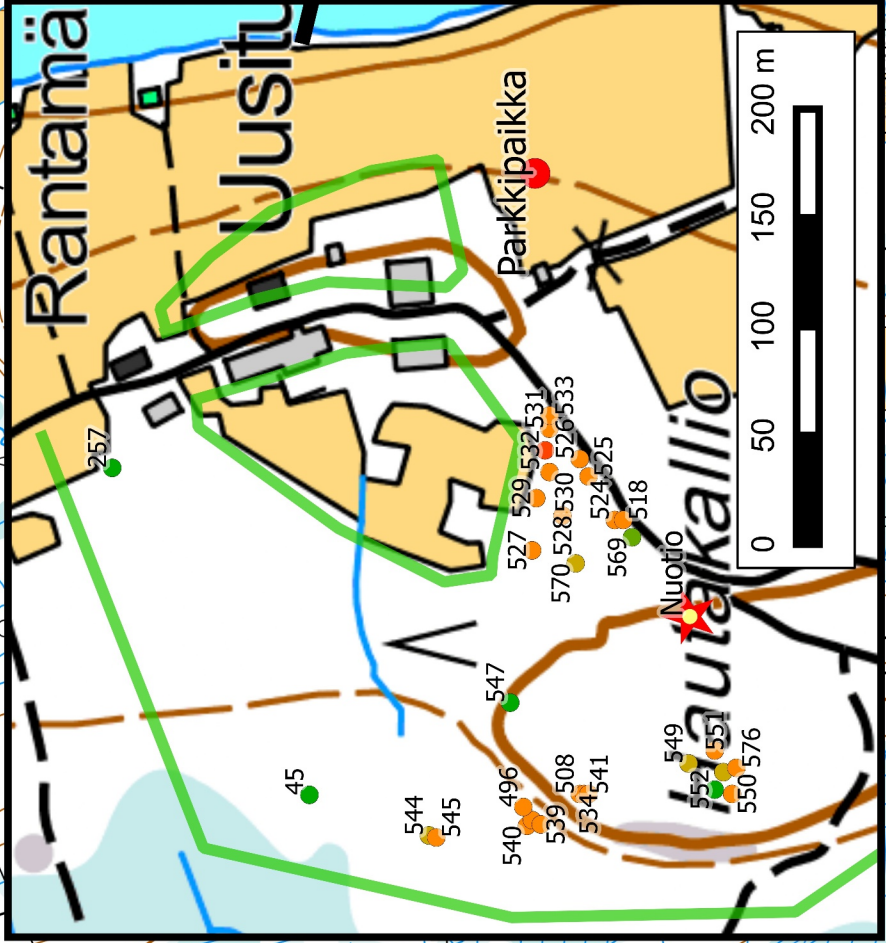

NESTE OIL KUORTANE

omasp
Säästöpankki

JUSSINMAKI.NET

- Nuotiopaikat
 - Parkkipaikka
 - Kielletyt tiet
 - Ajoalueen reunat
- Rastit [183]
- 2.0 - 5.0 [57]
 - 5.0 - 10.0 [49]
 - 10.0 - 20.0 [21]
 - 20.0 - 40.0 [38]
 - 40.0 - 60.0 [2]
 - 60.0 - 99.0 [16]