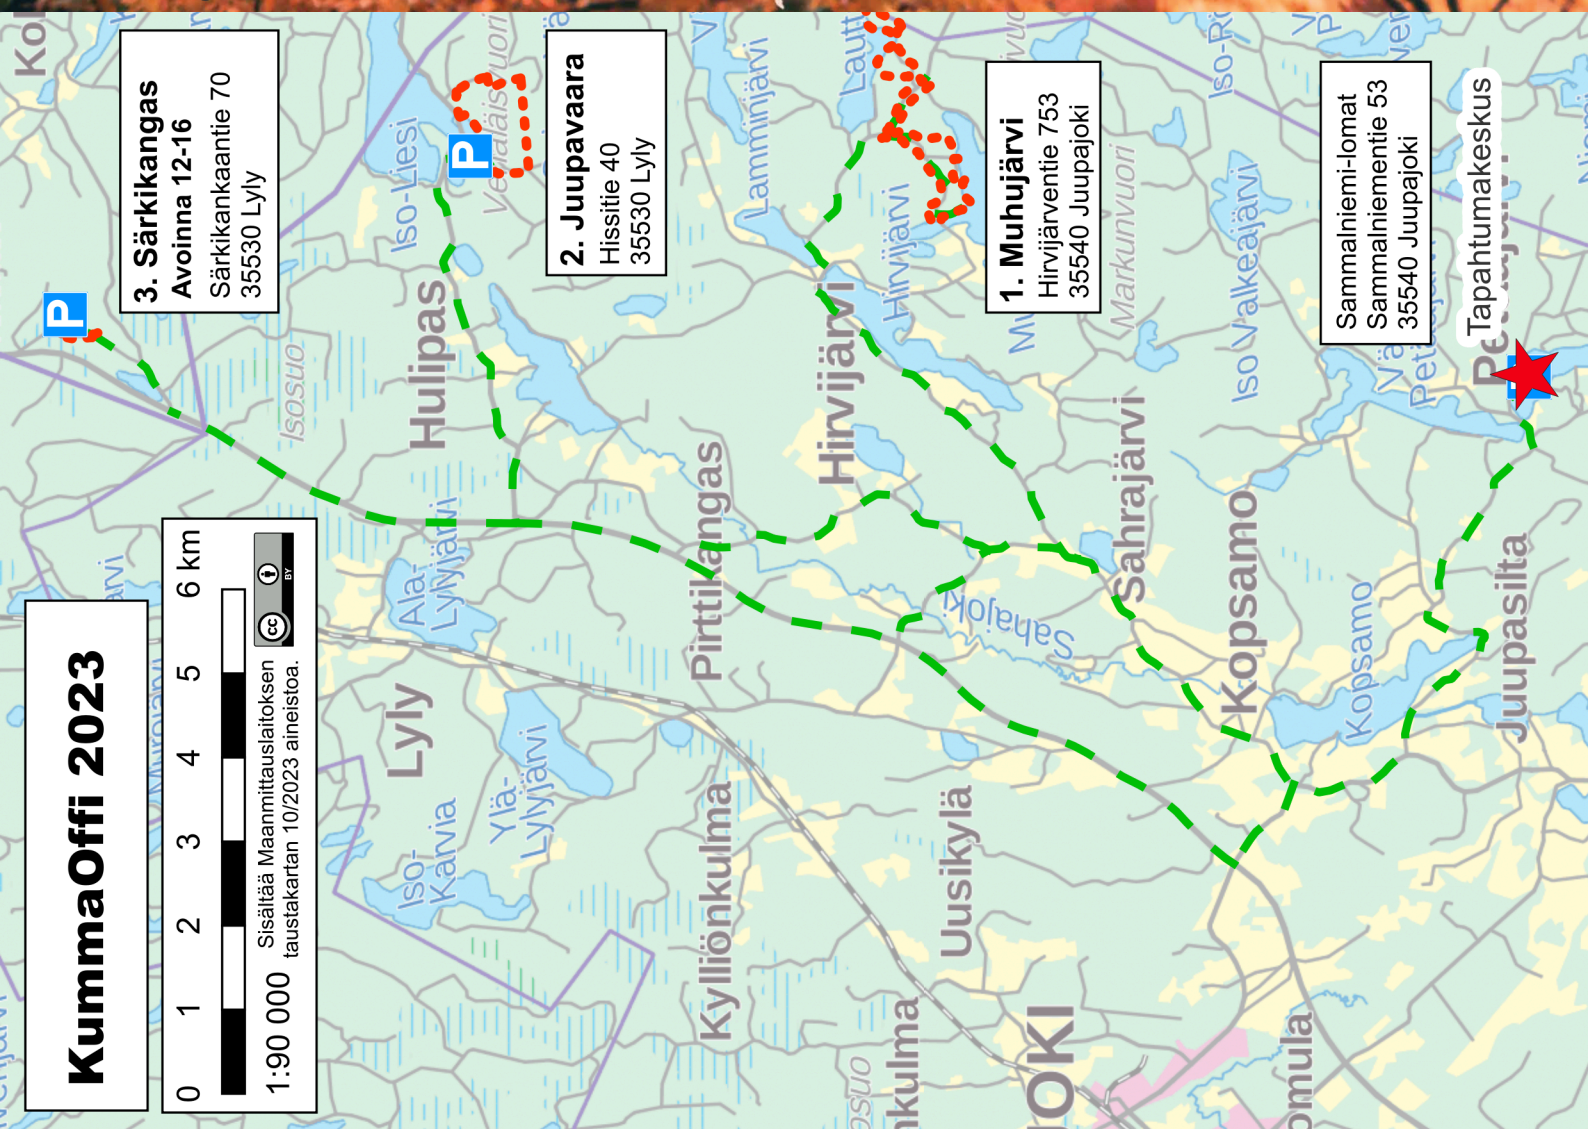

TieTOPARTIO

SÄRKIKANGAS HUOLTO-ILMAKUVIOLU
Kangas PAJA
WWW.FACEBOOK.COM/KANGASPAJA

KUMMA OFFROAD

2023

KummaOffi 2023

0 1 2 3 4 5 6 km
 Sisältää Maanmittauslaitoksen taustakartan 10/2023 aineistoa.
 1:90 000