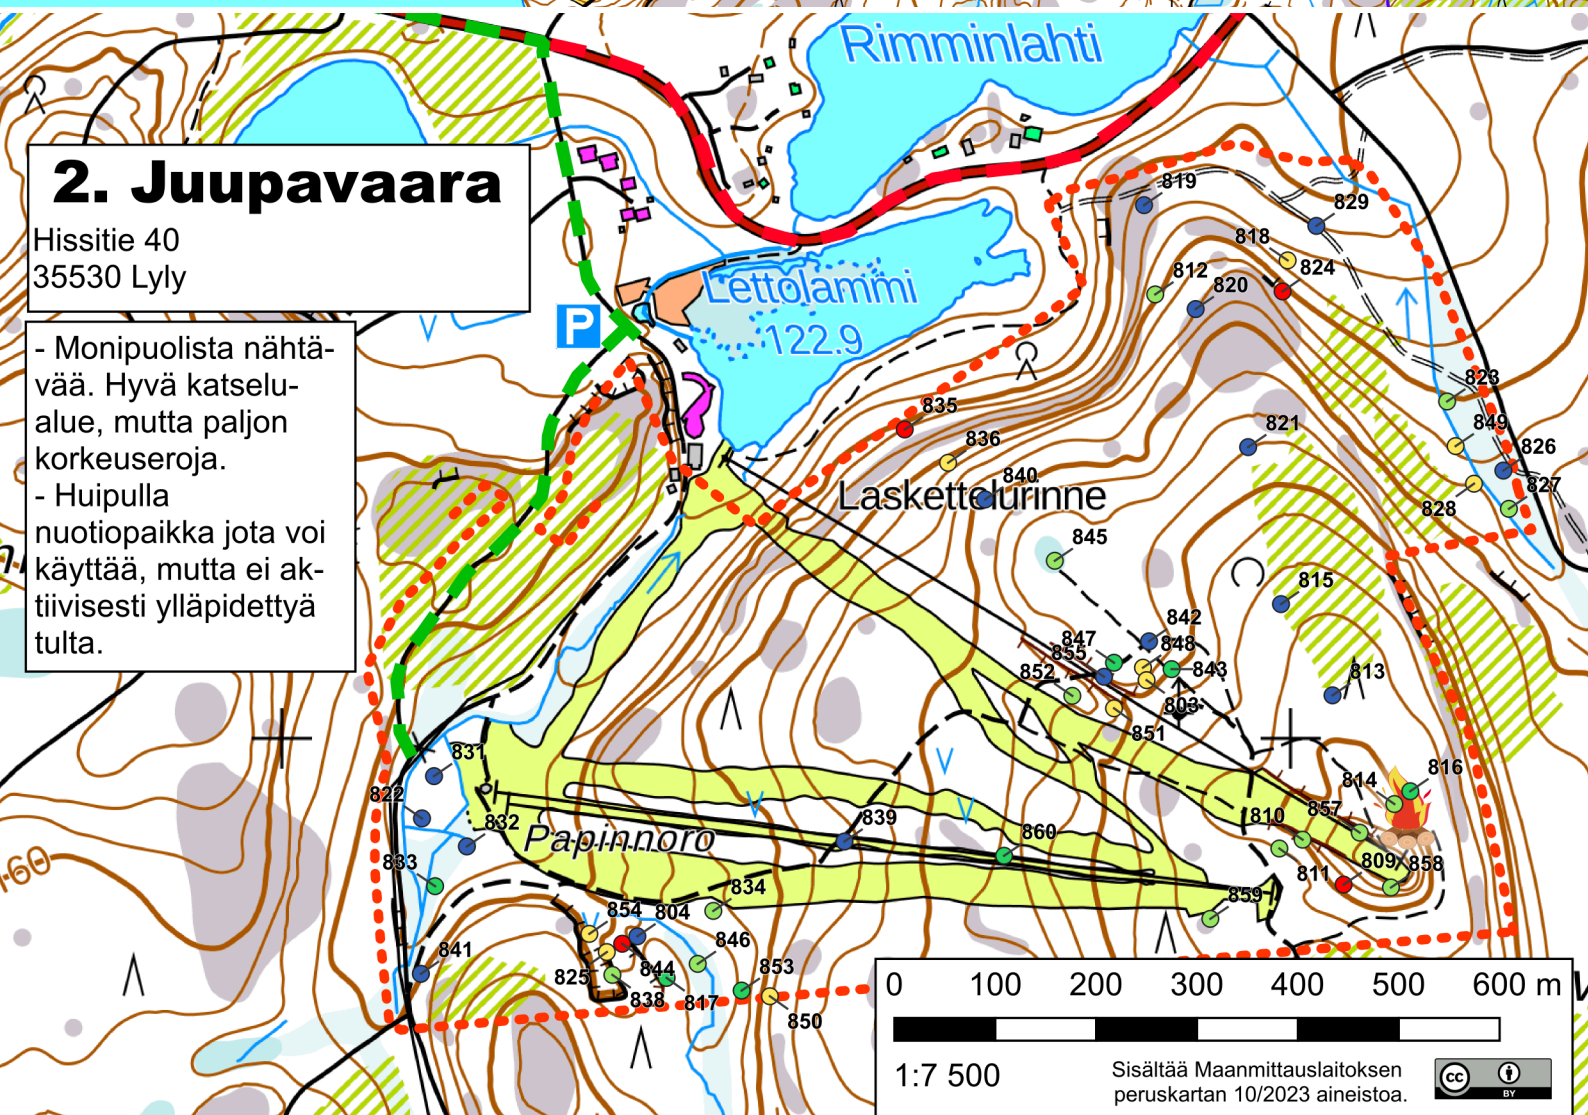

2. Juupavaara

Hissitie 40
35530 Lyly

- Monipuolista nähtävää. Hyvä katselualue, mutta paljon korkeuseroja.
- Huipulla nuotiopaikka jota voi käyttää, mutta ei aktiivisesti ylläpidettyä tulta.