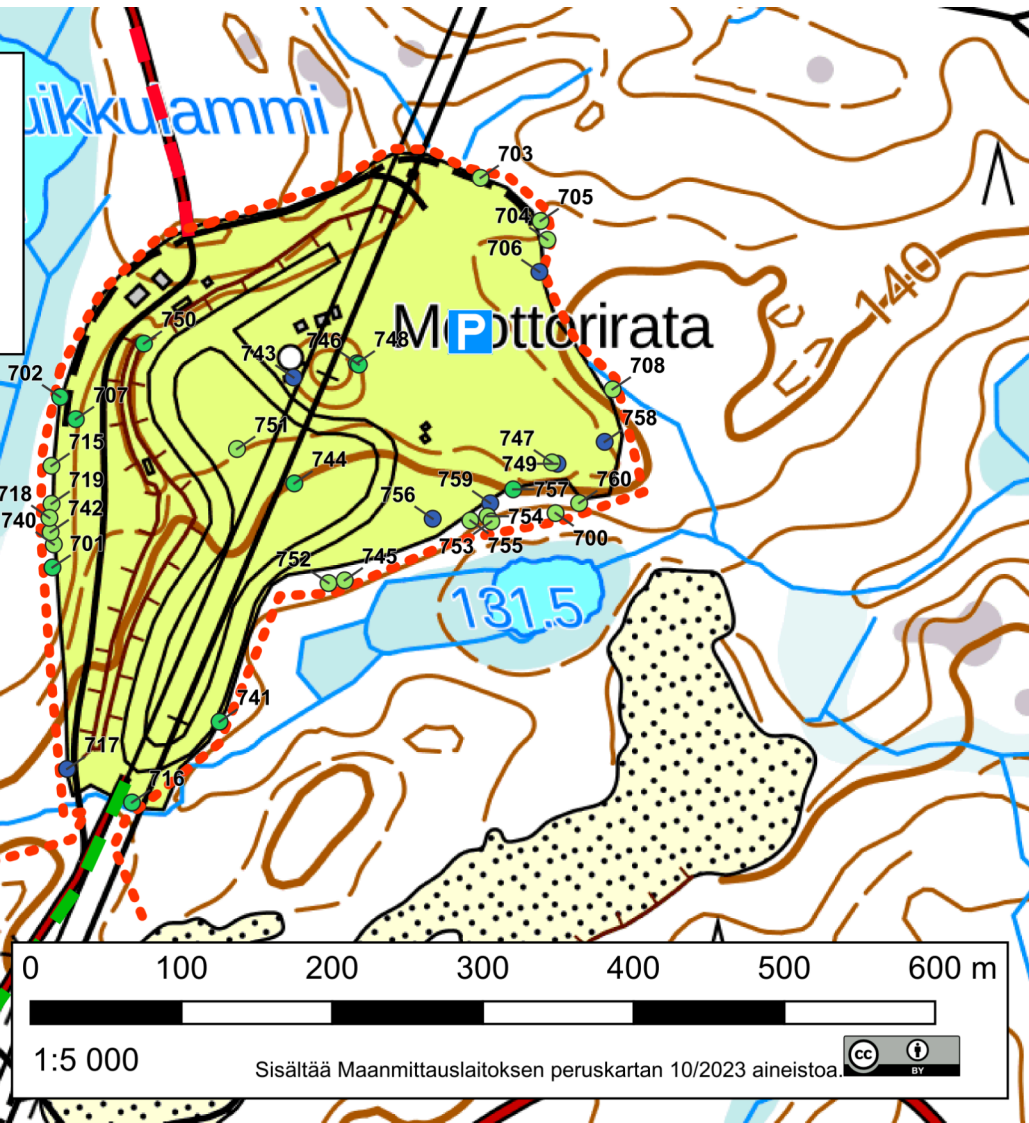

3. Särkikangas

Yleisöalue

Avoinna: 12-16

Särkikankaantie 70
35530 Lyly

- Pienelle rajoitetun aukiolon alueelle on laitettu paljon rasteja. Täällä näet helpoiten kilpalijoita.
- Alueella on Visuan kioskia auki josta saa makkaraa ja muuta normaalia tapahtumaevästä.

UK - MOTORS OY
KAIKKONEN | RUOVESI

KMV-Ympäristöhuolto Oy
044-740 0440

Kuljetus
Kai Marttila Oy

Kuljetus Sirjonen Oy
040-019 2607

MPH 1988

Pumppu mestarit

KONEURAKOINTI
JARI NIEMELÄ
0400 913 159
maanrakennusjariniemela.fi

TieTOPARTIO

SÄRKIKANGAS HUOLTO-ILMAKUVIOLU
Kangas PAJA
WWW.FACEBOOK.COM/KANGASPAJA